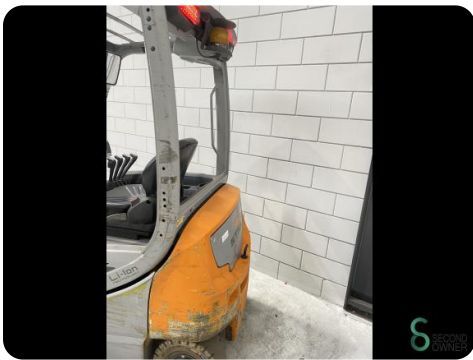

## Gabelstapler - Still RX20-18P

## Gabelstapler - Still RX20-18P

WKH.4434

Elektrisch

5100mm

1800kg

12040

2019

**Marke** Still

### Abmessungen

<b>Länge</b>	2100
<b>Breite</b>	1200
<b>Höhe</b>	2550
<b>Gewicht</b>	3402

Havenweg 6  
6603AS Wijchen

T: +31 6 11462913  
E: [Koen@secondowner.com](mailto:Koen@secondowner.com)  
W: <https://secondowner.com>