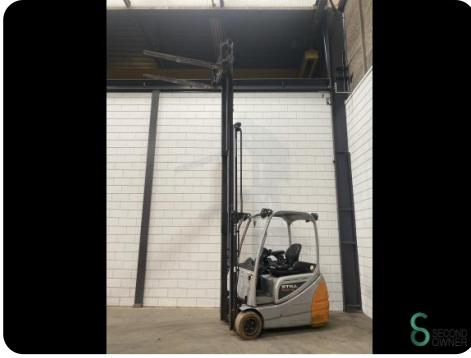

Gabelstapler - Still RX20-20

Gabelstapler - Still RX20-20

WKH.4185

Elektrisch

4750mm

2000kg

12272

2018

Marke Still

Modell RX20-20

Baujahr 2018

Spezifikationen

Antrieb	Elektrisch
Kapazität	625Ah
Marke/Typ	Kaup 2T160B
Batteriespannung	48V
Baujahr der Batterie	2018
Freihub	1600mm

Abmessungen

Länge	2092
Breite	1150
Höhe	2150
Gewicht	3212