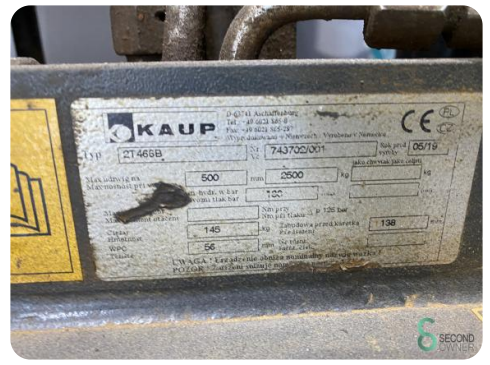

Marke Still

Modell RX20-20L

Baujahr 2019

Spezifikationen

Antrieb Elektrisch

Kapazität 750Ah

Marke/Typ Still

Batteriespannung 48V

Baujahr der Batterie 2019

Optionen Nicht markierende Reifen, Halbe Kabine, Arbeitsscheinwerfer

Abmessungen

Länge 2200

Breite 1200

Höhe 2300

Gewicht 3719

Havenweg 6
6603AS Wijchen