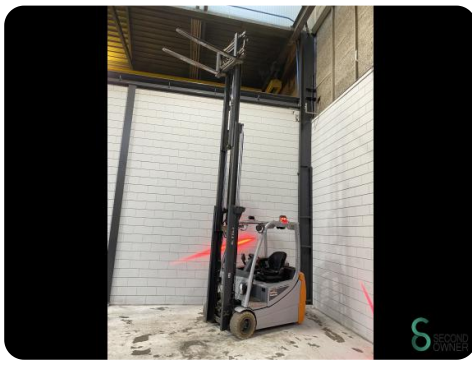

Gabelstapler - Still RX20-20L

Gabelstapler - Still RX20-20L

WKH.4708

Elektrisch

5100mm

2000kg

12915

2019

Baujahr der Batterie 2019

Optionen Nicht markierende Reifen, Halbe Kabine, Arbeitsscheinwerfer

Abmessungen

Länge 2200

Breite 1200

Höhe 2300

Gewicht 3719

Havenweg 6
6603AS Wijchen