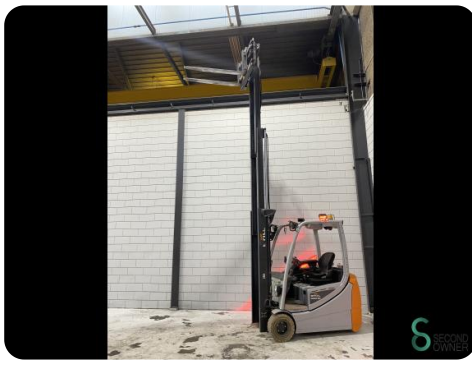

Gabelstapler - Still RX20-20L

Gabelstapler - Still RX20-20L

WKH.4707

Elektrisch

5100mm

2000kg

15114

2019

Marke Still

Modell RX20-20L

Baujahr 2019

Spezifikationen

Antrieb	Elektrisch
Kapazität	750Ah
Batteriespannung	48V
Baujahr der Batterie	2019
Prüfung bis	06.2025
Optionen	Arbeitsscheinwerfer, Nicht markierende Reifen, Joystick

Abmessungen

Länge	2200
Breite	1200
Höhe	
Gewicht	3712

Havenweg 6
6603AS Wijchen

T: +31 6 11462913
E: Koen@secondowner.com
W: <https://secondowner.com>