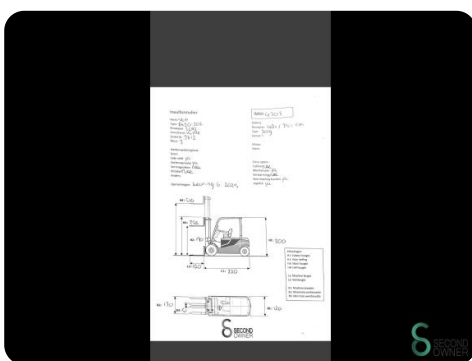

Marke Still

Modell RX20-20L

Baujahr 2019

Spezifikationen

Antrieb	Elektrisch
Kapazität	750Ah
Batteriespannung	48V
Baujahr der Batterie	2019
Prüfung bis	06.2025
Optionen	Arbeitsscheinwerfer, Nicht markierende Reifen, Joystick

Abmessungen

Länge	2200
Breite	1200
Höhe	
Gewicht	3712

Havenweg 6
6603AS Wijchen

T: +31 6 11462913
E: Koen@secondowner.com
W: <https://secondowner.com>