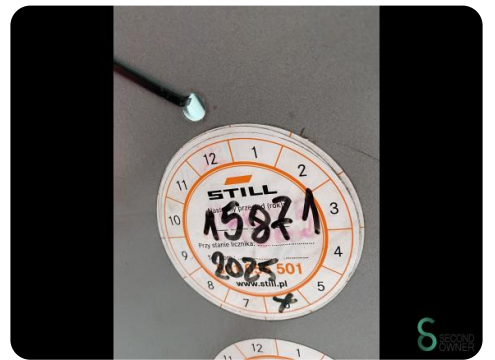

Marke Still

Modell RX20-20L

Baujahr 2019

Spezifikationen

Antrieb	Elektrisch
Kapazität	750Ah
Batteriespannung	48V
Baujahr der Batterie	2019
Prüfung bis	06.2025
Optionen	Arbeitsscheinwerfer, Nicht markierende Reifen, Joystick

Abmessungen

Länge	2200
Breite	1200
Höhe	
Gewicht	3712

Havenweg 6
6603AS Wijchen

T: +31 6 11462913
E: Koen@secondowner.com
W: <https://secondowner.com>