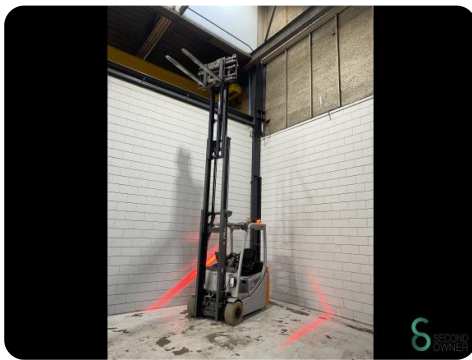

Gabelstapler - Still RX20-20L

Gabelstapler - Still RX20-20L

WKH.4707

Elektrisch

5100mm

2000kg

15114

2019

Marke Still

Modell RX20-20L

Baujahr 2019

Spezifikationen

Antrieb	Elektrisch
Kapazität	750Ah
Batteriespannung	48V
Baujahr der Batterie	2019
Prüfung bis	06.2025
Optionen	Arbeitsscheinwerfer, Nicht markierende Reifen, Joystick

Abmessungen

Länge	2200
Breite	1200
Höhe	
Gewicht	3712

Havenweg 6
6603AS Wijchen

T: +31 6 11462913
E: Koen@secondowner.com
W: <https://secondowner.com>