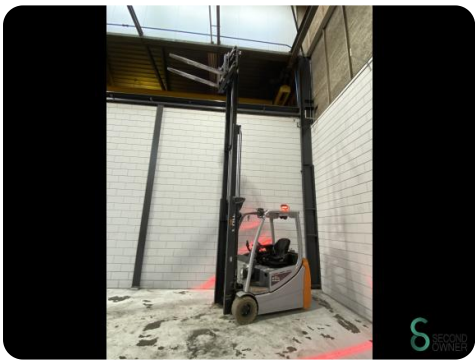

Gabelstapler - Still RX20-20L

Gabelstapler - Still RX20-20L

WKH.4707

Elektrisch

5100mm

2000kg

15114

2019

Marke Still

Modell RX20-20L

Baujahr 2019

Spezifikationen

Antrieb	Elektrisch
Kapazität	750Ah
Batteriespannung	48V
Baujahr der Batterie	2019
Prüfung bis	06.2025
Optionen	Arbeitsscheinwerfer, Nicht markierende Reifen, Joystick

Abmessungen

Länge	2200
Breite	1200
Höhe	
Gewicht	3712

Havenweg 6
6603AS Wijchen

T: +31 6 11462913
E: Koen@secondowner.com
W: <https://secondowner.com>