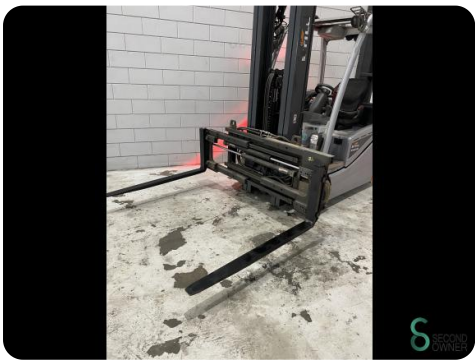

Gabelstapler - Still RX20-20L

Gabelstapler - Still RX20-20L

WKH.4707

Elektrisch

5100mm

2000kg

15114

2019

Abmessungen

Länge	2200
Breite	1200
Höhe	
Gewicht	3712

Havenweg 6
6603AS Wijchen

T: +31 6 11462913
E: Koen@secondowner.com
W: <https://secondowner.com>