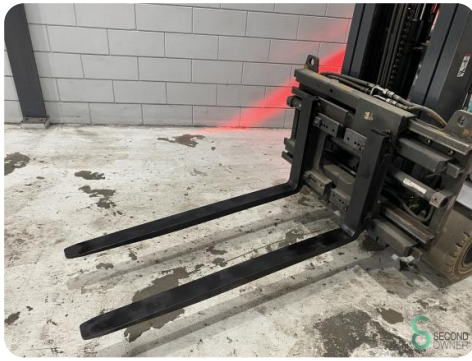

Gabelstapler - Still RX20-20L

Gabelstapler - Still RX20-20L

WKH.4707

Elektrisch

5100mm

2000kg

15114

2019

Marke Still

Modell RX20-20L

Baujahr 2019

Spezifikationen

Antrieb	Elektrisch
Kapazität	750Ah
Batteriespannung	48V
Baujahr der Batterie	2019
Prüfung bis	06.2025
Optionen	Arbeitsscheinwerfer, Nicht markierende Reifen, Joystick

Abmessungen

Länge	2200
Breite	1200
Höhe	
Gewicht	3712

Havenweg 6
6603AS Wijchen

T: +31 6 11462913
E: Koen@secondowner.com
W: <https://secondowner.com>