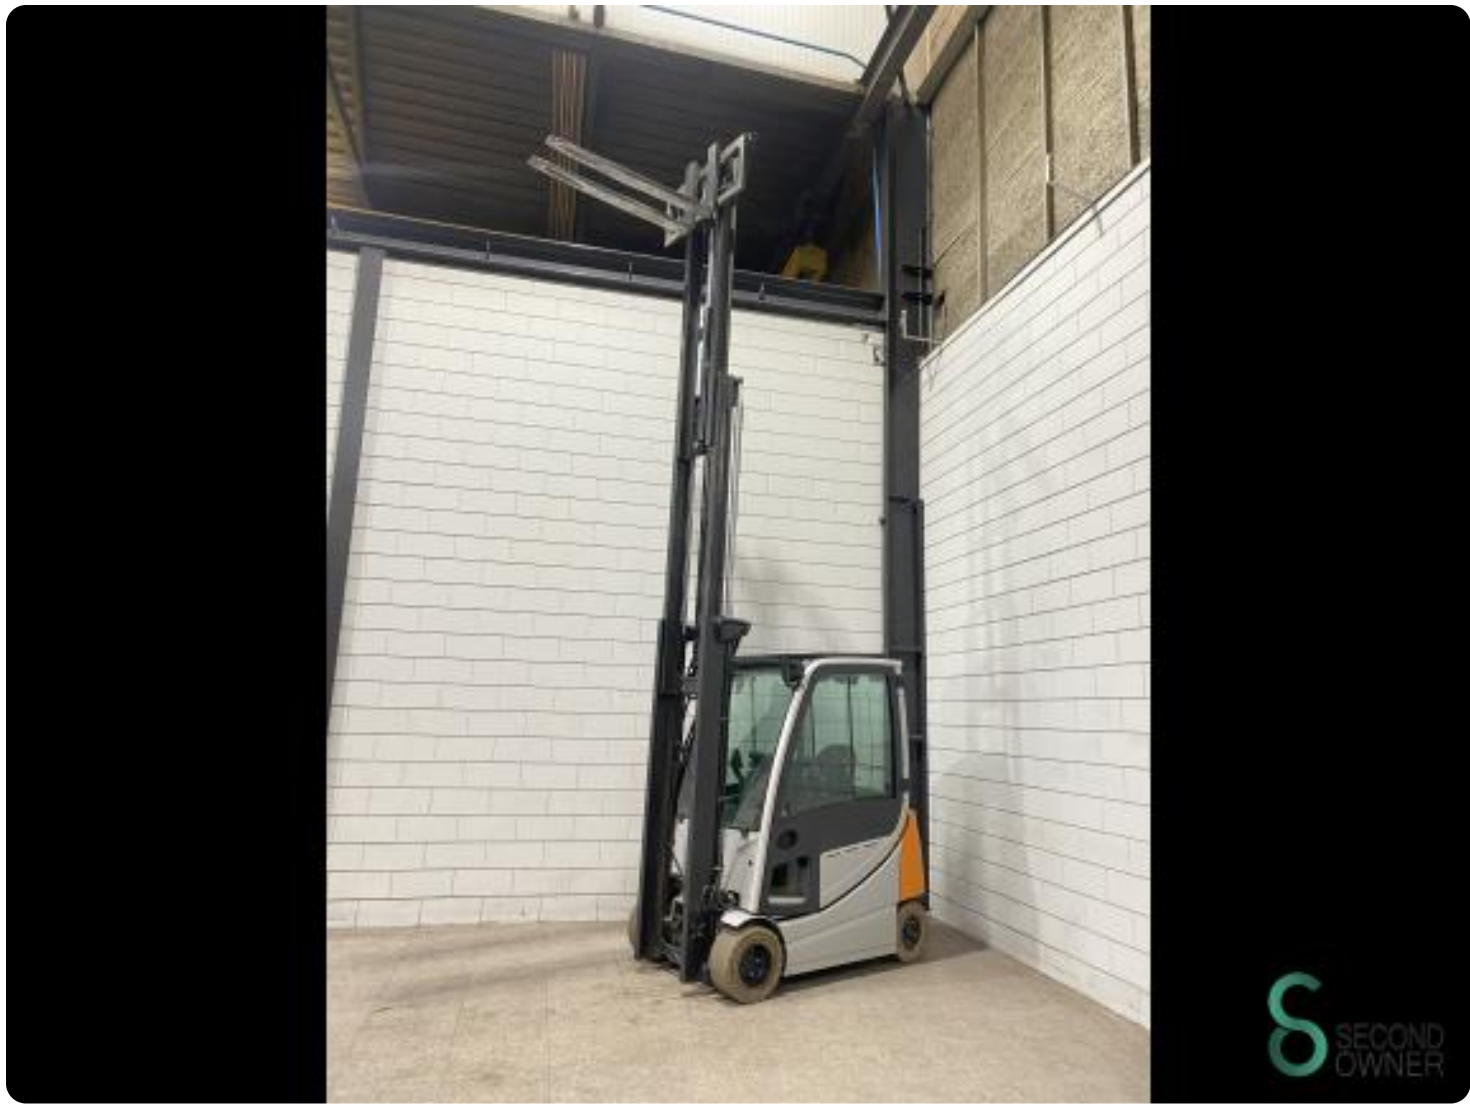

Gabelstapler - Still RX20-20P

Gabelstapler - Still RX20-20P

WKH5.622

Elektrisch

5080mm

2000kg

12553

2019

Baujahr der Batterie 2019

Optionen Verwarming, Arbeitsscheinwerfer, Frei-hub, Joystick, Nicht markierende Reifen, Volle Kabine

Abmessungen

Länge 2200

Breite 1150

Höhe 2250

Gewicht 3777

Havenweg 6
6603AS Wijchen