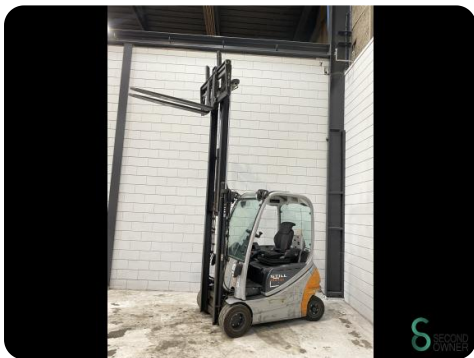

Gabelstapler - Still RX20-20P

Gabelstapler - Still RX20-20P

WKH.4713

Elektrisch

5250mm

1300kg

19432

2010

Marke Still

Modell RX20-20P

Baujahr 2010

Spezifikationen

Antrieb	Elektrisch
Kapazität	625Ah
Optionen	Frei-hub, Radio
Freihub	1780mm
Maximale Gabelbreite	950mm
Durchfahrtsbreite	2250mm

Abmessungen

Länge	2051
Breite	1149
Höhe	2180
Gewicht	3225