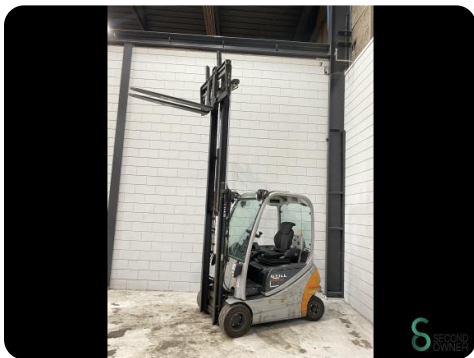

Gabelstapler - Still RX20-20P

Gabelstapler - Still RX20-20P

WKH.4713

1300kg

5250mm

2010

19432

Elektrisch

Marke Still

Modell RX20-20P

Baujahr 2010

Spezifikationen

Antrieb Elektrisch

Kapazität 625Ah

Optionen Frei-hub, Radio

Freihub 1780mm

Maximale Gabelbreite 950mm

Durchfahrtshöhe 2250mm

Abmessungen

Länge 2051

Breite 1149

Höhe 2180

Gewicht 3225

Havenweg 6
6603AS Wijchen