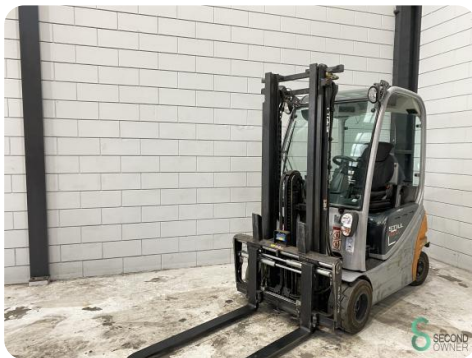

Gabelstapler - Still RX20-20P

Gabelstapler - Still RX20-20P

WKH.4713

1300kg

5250mm

2010

19432

Elektrisch

Marke Still

Modell RX20-20P

Baujahr 2010

Spezifikationen

Antrieb Elektrisch

Kapazität 625Ah

Optionen Frei-hub, Radio

Freihub 1780mm

Maximale Gabelbreite 950mm

Durchfahrtshöhe 2250mm

Abmessungen

Länge 2051

Breite 1149

Höhe 2180

Gewicht 3225

Havenweg 6
6603AS Wijchen