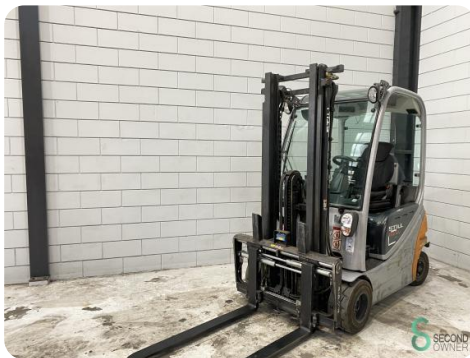

Gabelstapler - Still RX20-20P

Gabelstapler - Still RX20-20P

WKH.4713

Elektrisch

5250mm

1300kg

19432

2010

Marke Still

Modell RX20-20P

Baujahr 2010

Spezifikationen

Antrieb	Elektrisch
Kapazität	625Ah
Optionen	Frei-hub, Radio
Freihub	1780mm
Maximale Gabelbreite	950mm
Durchfahrtsbreite	2250mm

Abmessungen

Länge	2051
Breite	1149
Höhe	2180
Gewicht	3225