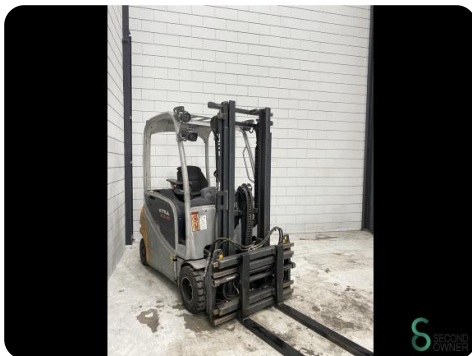

## Gabelstapler - Still RX20-20P

### Gabelstapler - Still RX20-20P

WKH.3824

Elektrisch

3100mm

2000kg

9904

2016

**Marke** Still

### Spezifikationen

<b>Antrieb</b>	Elektrisch
<b>Kapazität</b>	625Ah
<b>Optionen</b>	Joystick, Arbeitsscheinwe
<b>Freihub</b>	1450mm
<b>Maximale Gabelbreite</b>	1700mm
<b>Durchfahrtsbreite</b>	2100mm

### Abmessungen

<b>Länge</b>	2200
<b>Breite</b>	1150
<b>Höhe</b>	2100
<b>Gewicht</b>	3187

Havenweg 6  
6603AS Wijchen

T: +31 6 11462913  
E: Koen@secondowner.com  
W: <https://secondowner.com>