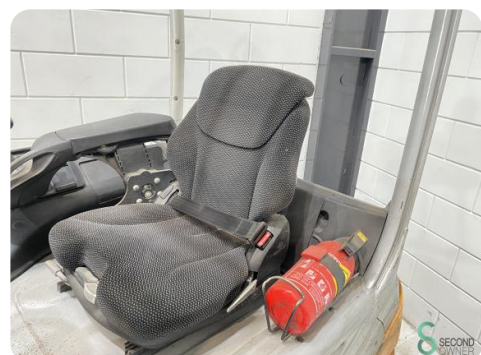

Havenweg 6
6603AS Wijchen

T: +31 6 11462913
E: Koen@secondowner.com
W: <https://secondowner.com>