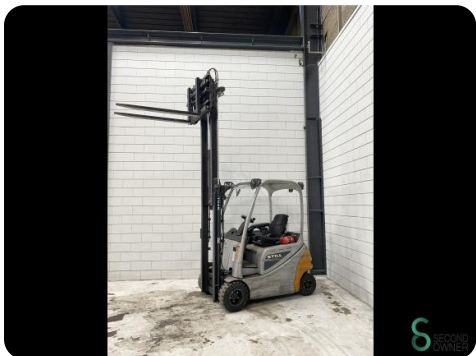

## Gabelstapler - Still RX20-20P

### Gabelstapler - Still RX20-20P

WKH.3824

Elektrisch

3100mm

2000kg

9904

2016

**Marke** Still

### Spezifikationen

<b>Antrieb</b>	Elektrisch
<b>Kapazität</b>	625Ah
<b>Optionen</b>	Joystick, Arbeitsscheinwe
<b>Freihub</b>	1450mm
<b>Maximale Gabelbreite</b>	1700mm
<b>Durchfahrtsbreite</b>	2100mm

### Abmessungen

<b>Länge</b>	2200
<b>Breite</b>	1150
<b>Höhe</b>	2100
<b>Gewicht</b>	3187

Havenweg 6  
6603AS Wijchen

T: +31 6 11462913  
E: Koen@secondowner.com  
W: <https://secondowner.com>