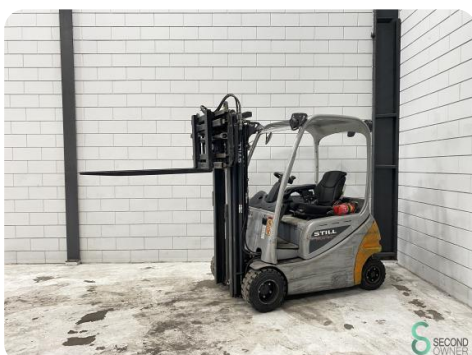

## Gabelstapler - Still RX20-20P

### Gabelstapler - Still RX20-20P

WKH.3824

Elektrisch

3100mm

2000kg

9904

2016

**Marke** Still

### Spezifikationen

<b>Antrieb</b>	Elektrisch
<b>Kapazität</b>	625Ah
<b>Optionen</b>	Joystick, Arbeitsscheinwe
<b>Freihub</b>	1450mm
<b>Maximale Gabelbreite</b>	1700mm
<b>Durchfahrtsbreite</b>	2100mm

### Abmessungen

<b>Länge</b>	2200
<b>Breite</b>	1150
<b>Höhe</b>	2100
<b>Gewicht</b>	3187

Havenweg 6  
6603AS Wijchen

T: +31 6 11462913  
E: Koen@secondowner.com  
W: <https://secondowner.com>