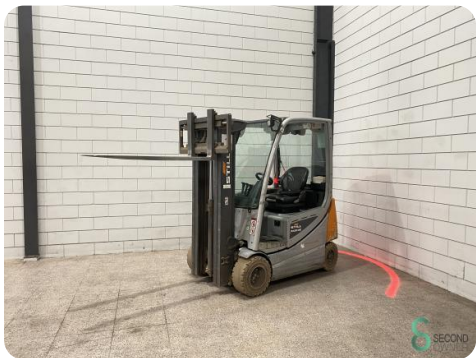

Gabelstapler - Still RX20-20P

Gabelstapler - Still RX20-20P

WKH5.883

Elektrisch

4230mm

2000kg

11772

2018

Marke Still

Modell RX20-20P

Baujahr 2018

Spezifikationen

Antrieb Elektrisch

Kapazität 625Ah

Marke/Typ Hoppecke

Batteriespannung 48V
g

Baujahr der Batterie 2018

Prüfung bis 05.2025

Abmessungen

Länge 2100

Breite 1150

Höhe 2050

Gewicht 3225

Havenweg 6
6603AS Wijchen