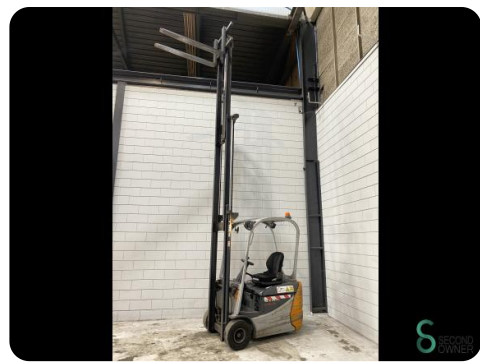

Gabelstapler - Still RX50-13

Gabelstapler - Still RX50-13

WKH.4712

Elektrisch

5250mm

1250kg

5195

2008

Marke Still

Modell RX50-13

Baujahr 2008

Spezifikationen

Antrieb	Elektrisch
Kapazität	805Ah
Marke/Typ	7 HPZS 875
Batteriespannung	24V
Baujahr der Batterie	2007
Freihub	1780mm

Abmessungen

Länge	1800
Breite	1150
Höhe	2250
Gewicht	4800