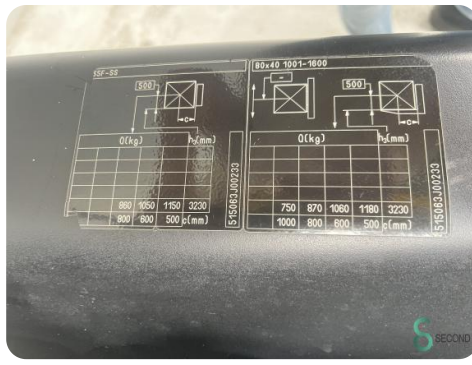

Marke Still

Modell RX50-13

Baujahr 2018

Spezifikationen

Antrieb	Elektrisch
Kapazität	875Ah
Marke/Typ	Tabi 24V 7 PZS 875
Batteriespannung	24V
Baujahr der Batterie	2018
Durchfahrtshöhe	2120mm

Abmessungen

Länge	1750
Breite	1000
Höhe	2120
Gewicht	2688