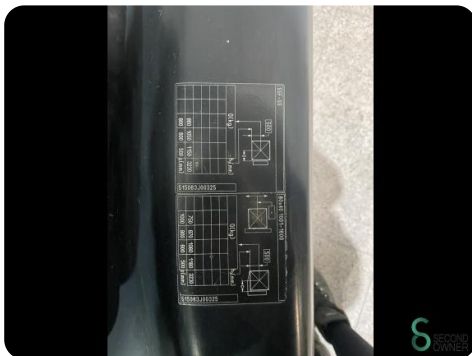

Maximale Gabelbreite 800mm

Durchfahrtshöhe 2120mm

Abmessungen

Länge 1900

Breite 1100

Höhe 2120

Gewicht 2699

 SECOND
OWNER