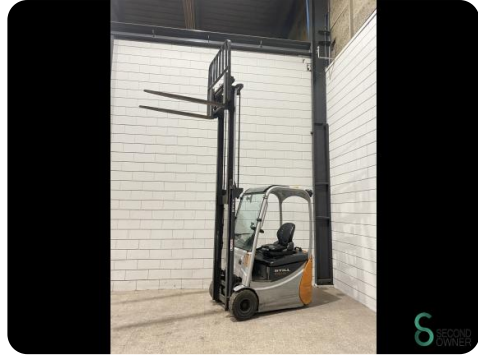

Gabelstapler - Still RX50-13

Gabelstapler - Still RX50-13

WKH.4761

1250kg

3260mm

2018

2271

Elektrisch

Marke Still

Modell RX50-13

Baujahr 2018

Spezifikationen

Antrieb Elektrisch

Kapazität 875Ah

Marke/Typ Still

Baujahr der Batterie 2018

Maximale Gabelbreite 800mm

Durchfahrtshöhe 2120mm

Abmessungen

Länge 1900

Breite 1100

Höhe 2120

Gewicht 2699

 SECOND
OWNER