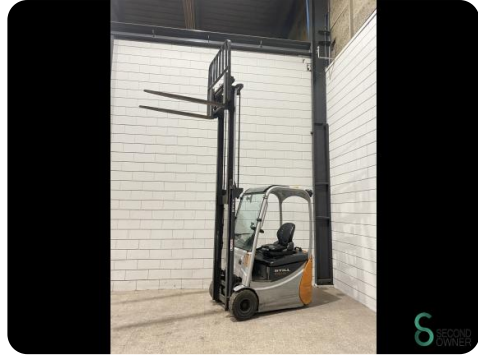

## Gabelstapler - Still RX50-13

### Gabelstapler - Still RX50-13

WKH.4761

Elektrisch

3260mm

1250kg

2271

2018

**Marke** Still

### Spezifikationen

<b>Antrieb</b>	Elektrisch
<b>Kapazität</b>	875Ah
<b>Marke/Typ</b>	Still
<b>Baujahr der Batterie</b>	2018
<b>Maximale Gabelbreite</b>	800mm
<b>Durchfahrtshöhe</b>	2120mm

### Abmessungen

<b>Länge</b>	1900
<b>Breite</b>	1100
<b>Höhe</b>	2120
<b>Gewicht</b>	2699

6 SECOND OWNER

6 SECOND OWNER

6 SECOND OWNER

6 SECOND OWNER

6 SECOND OWNER

6 SECOND OWNER