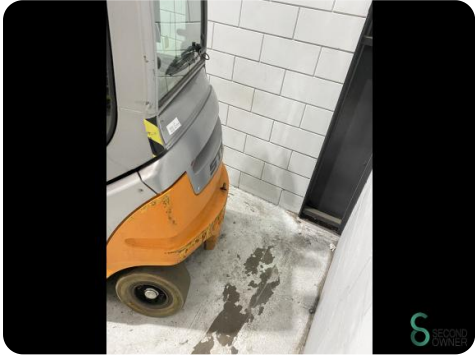

## Gabelstapler - Still RX60-25

## Gabelstapler - Still RX60-25

WKH.4858

Elektrisch

4450mm

2500kg

15615

2018

**Marke** Still

### Spezifikationen

<b>Antrieb</b>	Elektrisch
<b>Kapazität</b>	620Ah
<b>Marke/Typ</b>	Still
<b>Baujahr der Batterie</b>	2018
<b>Optionen</b>	Frei-hub, Verwarming, Volle Kabine, Arbeitsscheinwerfer, Nicht markierende Reifen
<b>Freihub</b>	1400mm

### Abmessungen

<b>Länge</b>	2300
<b>Breite</b>	1200
<b>Höhe</b>	2100
<b>Gewicht</b>	5315

Havenweg 6  
6603AS Wijchen

T: +31 6 11462913  
E: Koen@secondowner.com  
W: <https://secondowner.com>