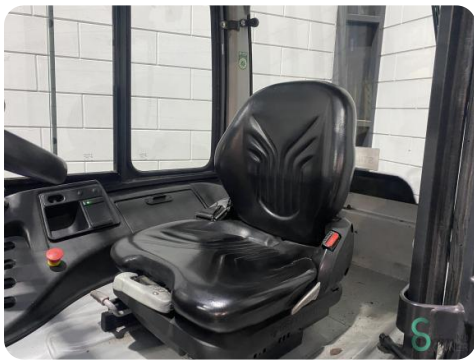

Havenweg 6
6603AS Wijchen

T: +31 6 11462913
E: Koen@secondowner.com
W: <https://secondowner.com>