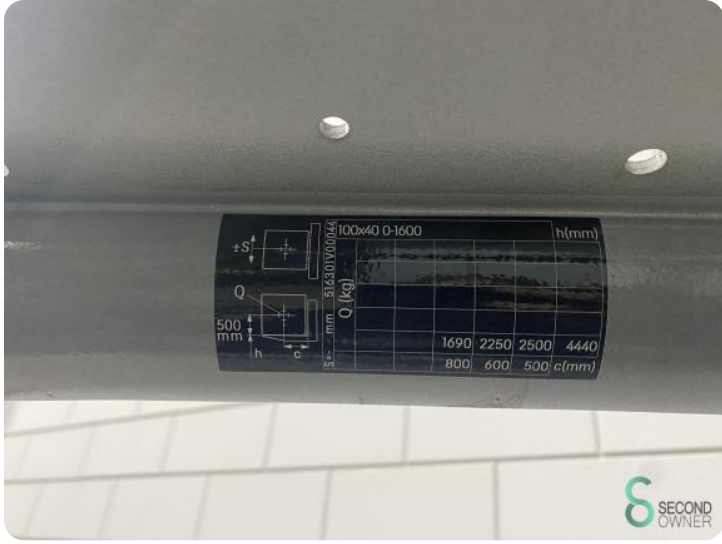

### Spezifikationen

<b>Antrieb</b>	Elektrisch
<b>Kapazität</b>	620Ah
<b>Batteriespannung</b>	80V
<b>Optionen</b>	Nicht markierende Reifen, Arbeitsscheinwerfer...
<b>Freihub</b>	1500mm
<b>Durchfahrtsdurchmesser</b>	2150mm

### Abmessungen

<b>Länge</b>	2400
<b>Breite</b>	1300
<b>Höhe</b>	2150
<b>Gewicht</b>	4651

Havenweg 6  
6603AS Wijchen

T: +31 6 11462913  
E: Koen@secondowner.com  
W: <https://secondowner.com>