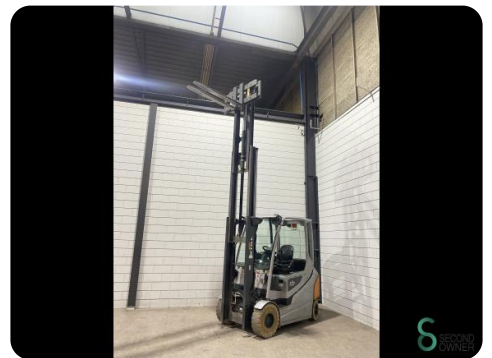

## Gabelstapler - Still RX60-25

## Gabelstapler - Still RX60-25

WKH.4435

Elektrisch

4500mm

2500kg

4432

2019

**Marke** Still

**Modell** RX60-25

**Baujahr** 2019

### Abmessungen

<b>Länge</b>	2400
<b>Breite</b>	1300
<b>Höhe</b>	2150
<b>Gewicht</b>	4651

Havenweg 6  
6603AS Wijchen

T: +31 6 11462913  
E: Koen@secondowner.com  
W: <https://secondowner.com>