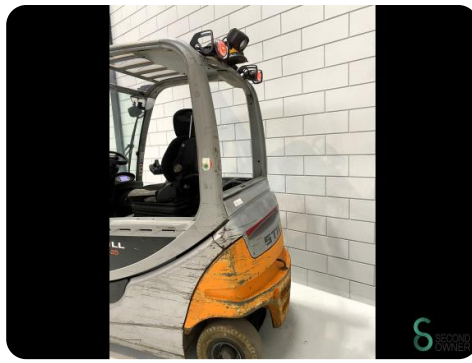

## Gabelstapler - Still RX60-25

## Gabelstapler - Still RX60-25

WKH.4235

Elektrisch

8000mm

2500kg

14745

2017

**Marke** Still

**Modell** RX60-25

**Baujahr** 2017

### Abmessungen

<b>Länge</b>	2400
<b>Breite</b>	1250
<b>Höhe</b>	3400
<b>Gewicht</b>	4651

Havenweg 6  
6603AS Wijchen

T: +31 6 11462913  
E: [Koen@secondowner.com](mailto:Koen@secondowner.com)  
W: <https://secondowner.com>