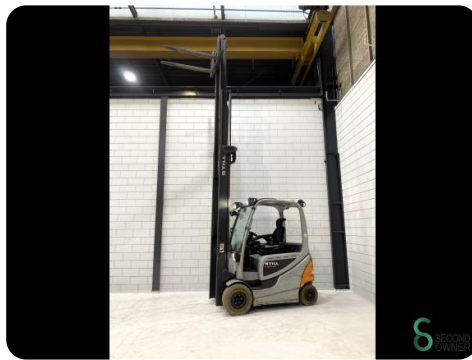

## Gabelstapler - Still RX60-25

## Gabelstapler - Still RX60-25

WKH.4235

Elektrisch

8000mm

2500kg

14745

2017

**Marke** Still

**Modell** RX60-25

**Baujahr** 2017

### Abmessungen

<b>Länge</b>	2400
<b>Breite</b>	1250
<b>Höhe</b>	3400
<b>Gewicht</b>	4651

Havenweg 6  
6603AS Wijchen

T: +31 6 11462913  
E: [Koen@secondowner.com](mailto:Koen@secondowner.com)  
W: <https://secondowner.com>