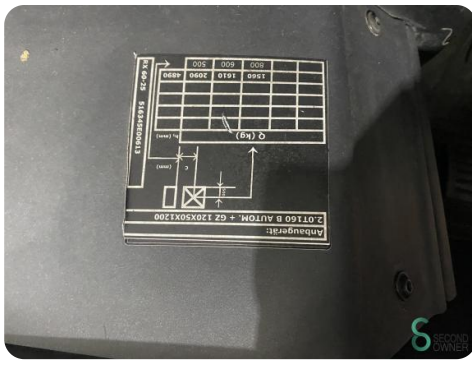

### Spezifikationen

<b>Antrieb</b>	Elektrisch
<b>Kapazität</b>	620Ah
<b>Marke/Typ</b>	Still
<b>Baujahr der Batterie</b>	2018
<b>Optionen</b>	Verwarming, Freihub, Arbeitsscheinwerfer, Volle Kabine, Joystick
<b>Freihub</b>	1600mm

### Abmessungen

<b>Länge</b>	2450
<b>Breite</b>	1200
<b>Höhe</b>	2300
<b>Gewicht</b>	4651

Havenweg 6  
6603AS Wijchen

**T:** +31 6 11462913  
**E:** [Koen@secondowner.com](mailto:Koen@secondowner.com)  
**W:** <https://secondowner.com>