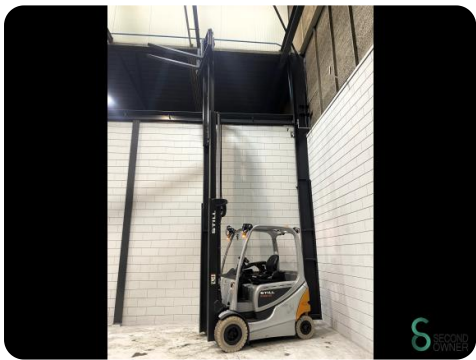

Gabelstapler - Still RX60-25

Gabelstapler - Still RX60-25

WKH.4544

Elektrisch

605mm

2500kg

3508

2019

Marke Still

Modell RX60-25

Baujahr 2019

Spezifikationen

Antrieb	Elektrisch
Kapazität	620Ah
Marke/Typ	Hawker 80V PZS 620
Batteriespannung	80V
Baujahr der Batterie	2019
Prüfung bis	11-2024

Abmessungen

Länge	2400
Breite	1250
Höhe	2750
Gewicht	5085