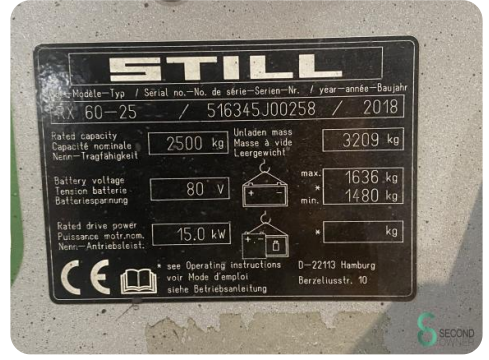

Marke Still

Modell RX60-25

Baujahr 2018

Spezifikationen

Antrieb	Elektrisch
Kapazität	620Ah
Batterietestergebnis	91%
Marke/Typ	GNB 4 PZS 620
Freihub	1300mm
Durchfahrtshöhe	2140mm

Abmessungen

Länge	2500
Breite	1200
Höhe	2140
Gewicht	4651