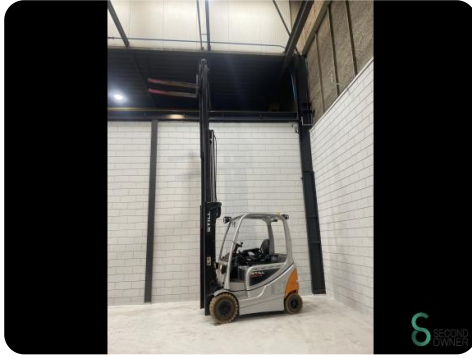

Gabelstapler - Still RX60-25

Gabelstapler - Still RX60-25

WKH.4378

Elektrisch

5400mm

2500kg

3165

2018

Marke Still

Modell RX60-25

Baujahr 2018

Spezifikationen

Antrieb	Elektrisch
Kapazität	620Ah
Marke/Typ	Hoppecke 80 V4HPZS 629
Baujahr der Batterie	2017
Freihub	1650mm
Durchfahrtshöhe	2500mm

Abmessungen

Länge	2328
Breite	1200
Höhe	2500
Gewicht	4651