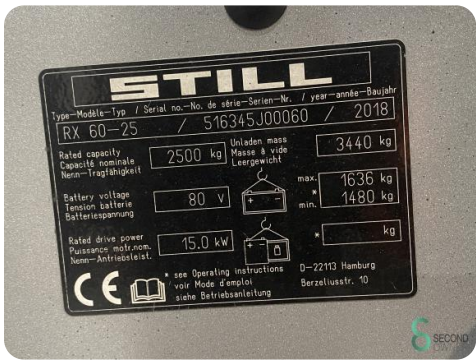

Gabelstapler - Still RX60-25

Gabelstapler - Still RX60-25

WKH.4378

Elektrisch

5400mm

2500kg

3165

2018

Marke Still

Modell RX60-25

Baujahr 2018

Spezifikationen

Antrieb	Elektrisch
Kapazität	620Ah
Marke/Typ	Hoppecke 80 V4HPZS 629
Baujahr der Batterie	2017
Freihub	1650mm
Durchfahrtshöhe	2500mm

Abmessungen

Länge	2328
Breite	1200
Höhe	2500
Gewicht	4651