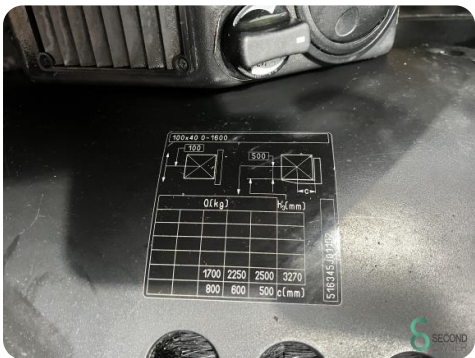

Marke Still

Modell RX60-25

Baujahr 2018

Spezifikationen

Antrieb	Elektrisch
Kapazität	620Ah
Marke/Typ	Still 4PzS620
Batteriespannung	80V
Baujahr der Batterie	2018
Optionen	Arbeitsscheinwerfer, Volle Kabine

Abmessungen

Länge	2328
Breite	1199
Höhe	2300
Gewicht	4651

Havenweg 6
6603AS Wijchen

T: +31 6 11462913
E: Koen@secondowner.com
W: <https://secondowner.com>