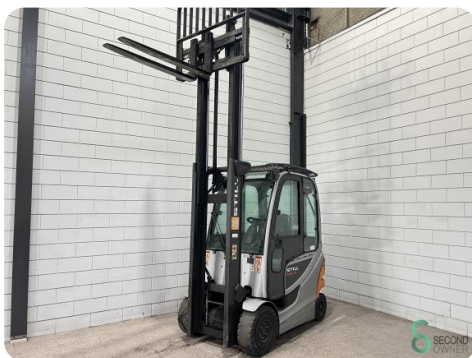

Gabelstapler - Still RX60-25

Gabelstapler - Still RX60-25

WKH5.782

Elektrisch

3330mm

2500kg

11483

2018

Marke Still

Modell RX60-25

Baujahr 2018

Spezifikationen

Antrieb	Elektrisch
Kapazität	620Ah
Marke/Typ	Still 4PzS620
Batteriespannung	80V
Baujahr der Batterie	2018
Optionen	Arbeitsscheinwerfer, Volle Kabine

Abmessungen

Länge	2328
Breite	1199
Höhe	2300
Gewicht	4651

Havenweg 6
6603AS Wijchen

T: +31 6 11462913
E: Koen@secondowner.com
W: <https://secondowner.com>