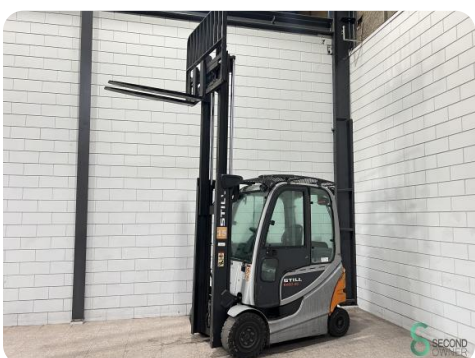

Gabelstapler - Still RX60-25

Gabelstapler - Still RX60-25

WKH5.782

Elektrisch

3330mm

2500kg

11483

2018

Marke Still

Modell RX60-25

Baujahr 2018

Spezifikationen

Antrieb	Elektrisch
Kapazität	620Ah
Marke/Typ	Still 4PzS620
Batteriespannung	80V
Baujahr der Batterie	2018
Optionen	Arbeitsscheinwerfer, Volle Kabine

Abmessungen

Länge	2328
Breite	1199
Höhe	2300
Gewicht	4651

Havenweg 6
6603AS Wijchen

T: +31 6 11462913
E: Koen@secondowner.com
W: <https://secondowner.com>