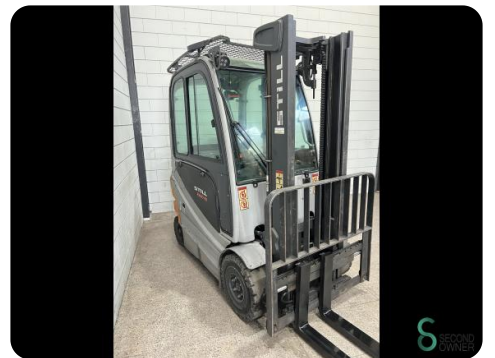

Gabelstapler - Still RX60-25

Gabelstapler - Still RX60-25

WKH5.782

Elektrisch

3330mm

2500kg

11483

2018

Marke Still

Modell RX60-25

Baujahr 2018

Spezifikationen

Antrieb	Elektrisch
Kapazität	620Ah
Marke/Typ	Still 4PzS620
Batteriespannung	80V
Baujahr der Batterie	2018
Optionen	Arbeitsscheinwerfer, Volle Kabine

Abmessungen

Länge	2328
Breite	1199
Höhe	2300
Gewicht	4651

Havenweg 6
6603AS Wijchen

T: +31 6 11462913
E: Koen@secondowner.com
W: <https://secondowner.com>