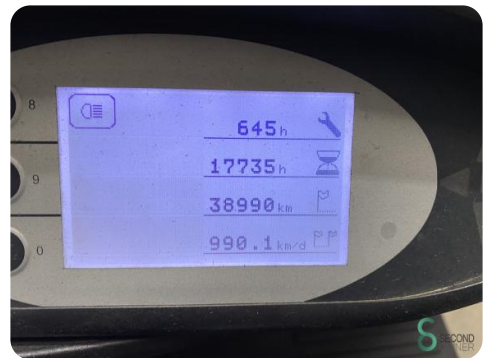

### Spezifikationen

<b>Antrieb</b>	Elektrisch
<b>Kapazität</b>	620Ah
<b>Freihub</b>	1450mm
<b>Maximale Gabelbreite</b>	1960mm
<b>Durchfahrtshöhe</b>	2170mm
<b>Gabelzinkenlänge</b>	1400mm

### Abmessungen

<b>Länge</b>	2328
<b>Breite</b>	1199
<b>Höhe</b>	2170
<b>Gewicht</b>	4651

Invoformulier

Model: 418  
Type: B20 25  
Bouwjaar: 1988  
Uitvoering: 1735  
Gewicht: 4000  
Max: 2

Aanbouwdeel getest:  
Geen  
Side-shift: JA  
Verklingsproef: JA  
Verklingsproef: JA  
Rotator: JA  
Anders: