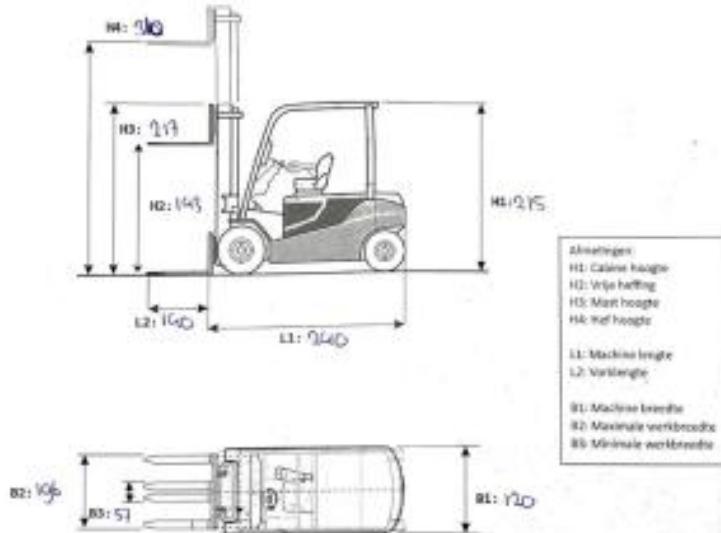

Invoformulier

Model: 418
Type: B20 25
Bouwjahr: 1988
Uitstand: 1735
Gewicht: 4000
Max: 2

Aanbouwdeel getest:
Geen
Side-shift: JA
Vorkenprobeer: JA
Vorkenparken: JA
Rotator: JA
Anders:

Opmerkingen: 4 vorken

WKH: 1992

Rattelen:
Bouwjahr: 1988
Type: 4 P 25 B20
Getest: ?

Motor:
Merk:

Extra opties:
Cabine: JA
Werklampen: JA
Verwarming: JA
Non-marking banden: JA
Jostich: JA

Havenweg 6
6603AS Wijchen

T: +31 6 11462913
E: Koen@secondowner.com
W: <https://secondowner.com>