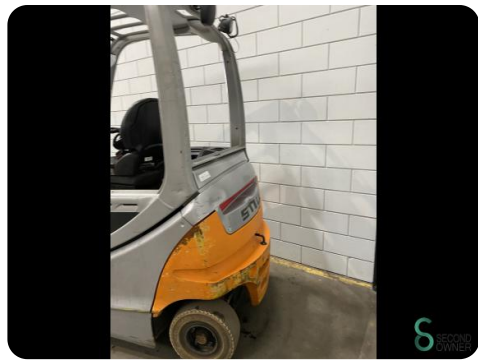

Gabelstapler - Still RX60-25

Gabelstapler - Still RX60-25

WKH.4192

2500kg

3100mm

2018

16830

Elektrisch

Marke Still

Modell RX60-25

Baujahr 2018

Spezifikationen

Antrieb Elektrisch

Kapazität 620Ah

Freihub 1450mm

Maximale Gabelbreite 1960mm

Durchfahrtshöhe 2170mm

Gabelzinkenlänge 1400mm

Abmessungen

Länge 2328

Breite 1199

Höhe 2170

Gewicht 4651

Invoformulier