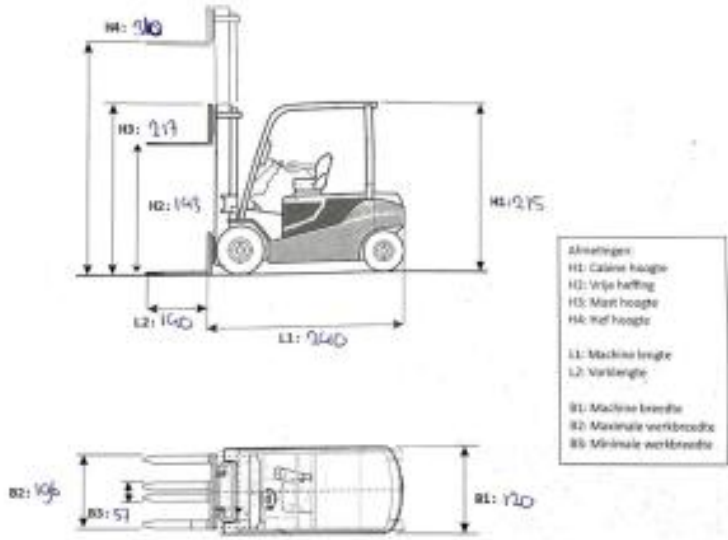

Invoformulier

Model: 418
Type: B20 25
Bouwjaar: 1988
Uitvoering: 1735
Gewicht: 4000
Max: 2

Aanbouwdeel getest:
Geen
Side-shift: JA
Verklingsproef: JA
Verklingsproef: JA
Rotator: JA
Anders:

Opmerkingen: 4 vorken

WKH: 1192

Rattelen:
Bouwjaar: 1988
Type: 4 P 25 B20
Getest?

Motor:
Merk:

Extra opties:
Cabine: JA
Werklampen: JA
Verwarming: JA
Non-marking banden: JA
Jostich: JA

Havenweg 6
6603AS Wijchen

T: +31 6 11462913
E: Koen@secondowner.com
W: <https://secondowner.com>