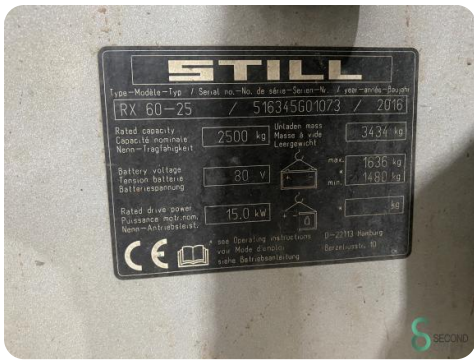

Gabelstapler - Still RX60-25

Gabelstapler - Still RX60-25

WKH5.425

2500kg

6040mm

2016

18419

Elektrisch

Marke Still

Modell RX60-25

Baujahr 2016

Spezifikationen

Antrieb	Elektrisch
Kapazität	620Ah
Marke/Typ	Smart
Baujahr der Batterie	2016
Optionen	Nicht markierende Reifen, Volle Kabine, Verwarming, Freihub, Arbeitsscheinwerfer
Freihub	2050mm

Abmessungen

Länge	2350
Breite	1200
Höhe	2720
Gewicht	5070

Havenweg 6
6603AS Wijchen

T: +31 6 11462913
E: Koen@secondowner.com
W: <https://secondowner.com>