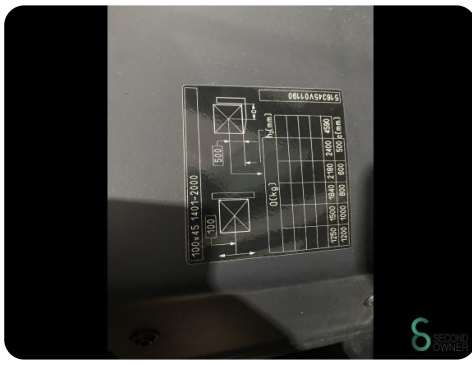

Baujahr der Batterie 2019

Optionen Frei-hub,
Arbeitsscheinwerfer,
Nicht markierende
Reifen, Verwarming,
Volle Kabine

Abmessungen

Länge 2400

Breite 1200

Höhe 2220

Gewicht 5096

Havenweg 6
6603AS Wijchen