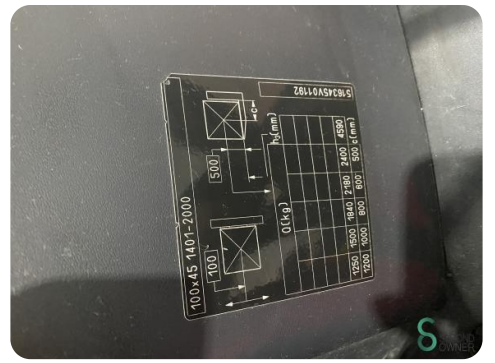

Marke Still

Modell RX60-25

Baujahr 2019

Spezifikationen

Antrieb	Elektrisch
Kapazität	620Ah
Marke/Typ	Still
Batteriespannung	80V
Baujahr der Batterie	2019
Prüfung bis	09.2025

Abmessungen

Länge	2400
Breite	1200
Höhe	2220
Gewicht	5091