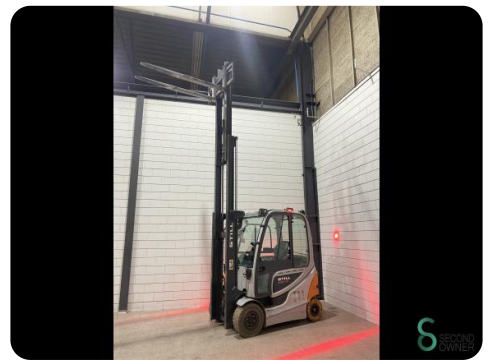

Gabelstapler - Still RX60-25

Gabelstapler - Still RX60-25

WKH5.482

Elektrisch

4650mm

2500kg

13697

2019

Marke Still

Modell RX60-25

Baujahr 2019

Spezifikationen

Antrieb	Elektrisch
Kapazität	620Ah
Marke/Typ	Still
Batteriespannung	80V
Baujahr der Batterie	2019
Prüfung bis	09.2025

Abmessungen

Länge	2400
Breite	1200
Höhe	2220
Gewicht	5091