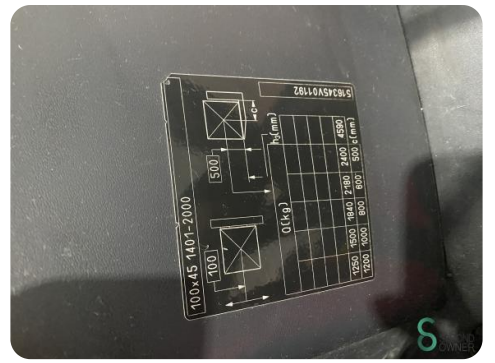

Baujahr der Batterie 2019

Prüfung bis 09.2025

Für alle
Produktspezifikationen hier
klicken

Abmessungen

Länge 2400 mm

Breite 1200 mm

Höhe 2220 mm

Gewicht 5091 kg