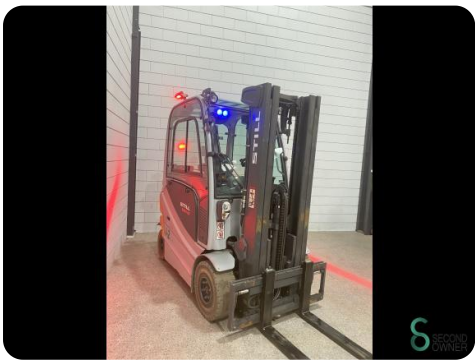

Gabelstapler - Still RX60-25

Gabelstapler - Still RX60-25

WKH5.482

Elektrisch

4650mm

2500kg

13697

2019

Marke Still

Modell RX60-25

Baujahr 2019

Spezifikationen

Antrieb	Elektrisch
Kapazität	620Ah
Marke/Typ	Still
Batteriespannung	80V
Baujahr der Batterie	2019
Prüfung bis	09.2025

Abmessungen

Länge	2400
Breite	1200
Höhe	2220
Gewicht	5091