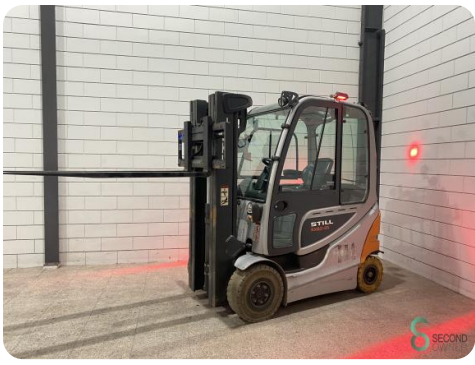

Gabelstapler - Still RX60-25

Gabelstapler - Still RX60-25

WKH5.482

Elektrisch

4650mm

2500kg

13697

2019

Marke Still

Modell RX60-25

Baujahr 2019

Spezifikationen

Antrieb	Elektrisch
Kapazität	620Ah
Marke/Typ	Still
Batteriespannung	80V
Baujahr der Batterie	2019
Prüfung bis	09.2025

Abmessungen

Länge	2400
Breite	1200
Höhe	2220
Gewicht	5091