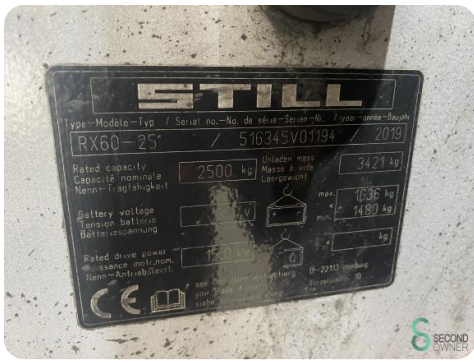

Gabelstapler - Still RX60-25

Gabelstapler - Still RX60-25

WKH5.483

Elektrisch

4600mm

2500kg

14418

2019

Marke Still

Modell RX60-25

Baujahr 2019

Spezifikationen

Antrieb	Elektrisch
Kapazität	620Ah
Marke/Typ	Still
Batteriespannung	80V
Baujahr der Batterie	2019
Prüfung bis	09.2025

Abmessungen

Länge	2400
Breite	1200
Höhe	2220
Gewicht	5057