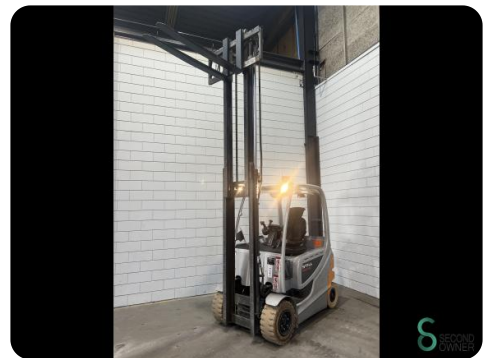

## Gabelstapler - Still RX60-30

## Gabelstapler - Still RX60-30

WKH.4207

Elektrisch

3800mm

3000kg

16331

2008

**Marke** Still

**Modell** RX60-30

**Baujahr** 2008

### Abmessungen

<b>Länge</b>	2403
<b>Breite</b>	1198
<b>Höhe</b>	2450
<b>Gewicht</b>	5152

Havenweg 6  
6603AS Wijchen

T: +31 6 11462913  
E: Koen@secondowner.com  
W: <https://secondowner.com>