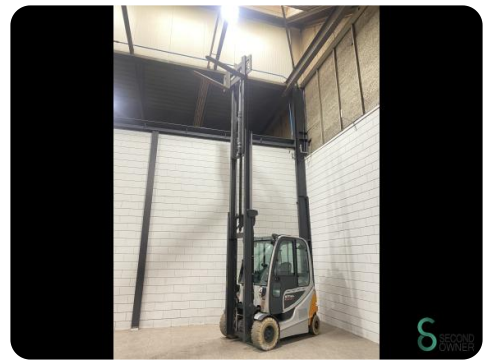

## Gabelstapler - Still RX60-30

### Gabelstapler - Still RX60-30

WKH5.414

3000kg

6050mm

2017

9965

Elektrisch

**Marke** Still

**Modell** RX60-30

**Baujahr** 2017

### Abmessungen

<b>Länge</b>	2450
<b>Breite</b>	1200
<b>Höhe</b>	2740
<b>Gewicht</b>	5152

Havenweg 6  
6603AS Wijchen

**T:** +31 6 11462913  
**E:** [Koen@secondowner.com](mailto:Koen@secondowner.com)  
**W:** <https://secondowner.com>