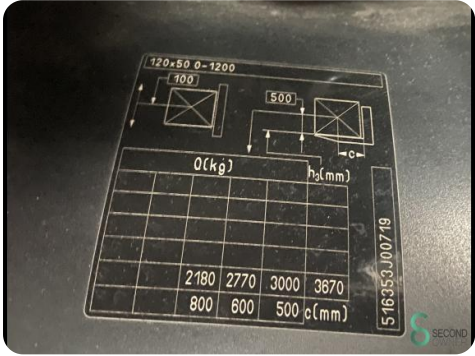

Marke Still

Modell RX60-30

Baujahr 2018

Spezifikationen

Antrieb	Elektrisch
Kapazität	620Ah
Batteriespannung	80V
Baujahr der Batterie	2018
Optionen	Volle Kabine, Arbeitsscheinwerfer
Durchfahrtshöhe	2500mm

Abmessungen

Länge	2403
Breite	1198
Höhe	2525
Gewicht	5152

Havenweg 6
6603AS Wijchen

T: +31 6 11462913
E: Koen@secondowner.com
W: <https://secondowner.com>