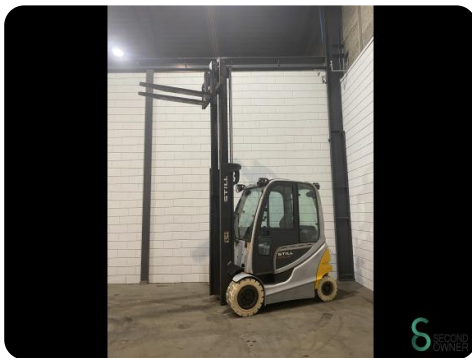

Gabelstapler - Still RX60-30

Gabelstapler - Still RX60-30

WKH.3716

Elektrisch

3670mm

3000kg

12170

2018

Marke Still

Modell RX60-30

Baujahr 2018

Spezifikationen

Antrieb	Elektrisch
Kapazität	620Ah
Batteriespannung	80V
Baujahr der Batterie	2018
Optionen	Volle Kabine, Arbeitsscheinwerfer
Durchfahrtshöhe	2500mm

Abmessungen

Länge	2403
Breite	1198
Höhe	2525
Gewicht	5152

Havenweg 6
6603AS Wijchen

T: +31 6 11462913
E: Koen@secondowner.com
W: <https://secondowner.com>