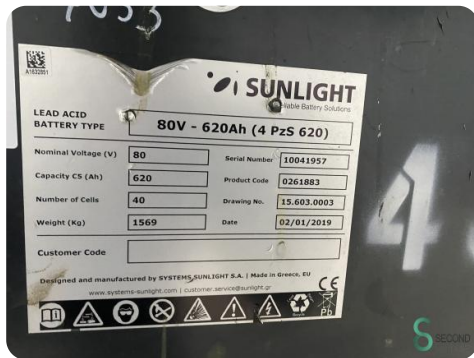

Marke Still

Modell RX60-30

Baujahr 2018

Spezifikationen

Antrieb	Elektrisch
Kapazität	620Ah
Batteriespannung	80V
Optionen	Radio, Nicht markierende Reifenscheibe, Arbeitsscheinwerfer, Volle Kabine
Freihub	1550mm
Maximale Gabelbreite	1200mm

Abmessungen

Länge	2403
Breite	1198
Höhe	2350
Gewicht	5288

Havenweg 6
6603AS Wijchen

T: +31 6 11462913
E: Koen@secondowner.com
W: <https://secondowner.com>