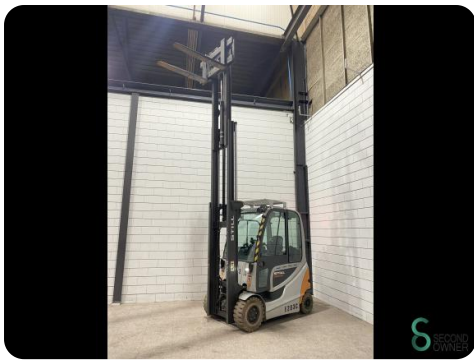

Gabelstapler - Still RX60-30

Gabelstapler - Still RX60-30

WKH.3559

Elektrisch

4950mm

3000kg

11844

2018

Marke Still

Modell RX60-30

Baujahr 2018

Spezifikationen

Antrieb	Elektrisch
Kapazität	620Ah
Batteriespannung	80V
Optionen	Radio, Nicht markierende Reifenscheibe, Arbeitsscheinwerfer, Volle Kabine
Freihub	1550mm
Maximale Gabelbreite	1200mm

Abmessungen

Länge	2403
Breite	1198
Höhe	2350
Gewicht	5288

Havenweg 6
6603AS Wijchen

T: +31 6 11462913
E: Koen@secondowner.com
W: <https://secondowner.com>