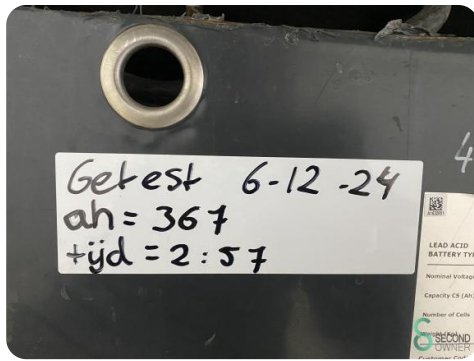

Gabelstapler - Still RX60-30

Gabelstapler - Still RX60-30

WKH.3559

Elektrisch

4950mm

3000kg

11844

2018

Marke Still

Modell RX60-30

Baujahr 2018

Spezifikationen

Antrieb	Elektrisch
Kapazität	620Ah
Batteriespannung	80V
Optionen	Radio, Nicht markierende Reifenscheibe, Arbeitsscheinwerfer, Volle Kabine
Freihub	1550mm
Maximale Gabelbreite	1200mm

Abmessungen

Länge	2403
Breite	1198
Höhe	2350
Gewicht	5288

Havenweg 6
6603AS Wijchen

T: +31 6 11462913
E: Koen@secondowner.com
W: <https://secondowner.com>