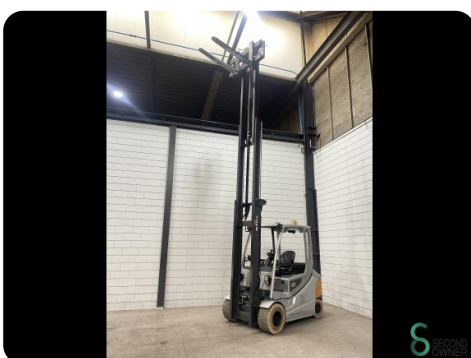

## Gabelstapler - Still RX60-35

## Gabelstapler - Still RX60-35

WKH6.246

3500kg

6040mm

2019

10304

Elektrisch

**Marke** Still

**Modell** RX60-35

**Baujahr** 2019

### Abmessungen

<b>Länge</b>	2600
<b>Breite</b>	1300
<b>Höhe</b>	2750
<b>Gewicht</b>	5539

Havenweg 6  
6603AS Wijchen

**T:** +31 6 11462913  
**E:** [Koen@secondowner.com](mailto:Koen@secondowner.com)  
**W:** <https://secondowner.com>