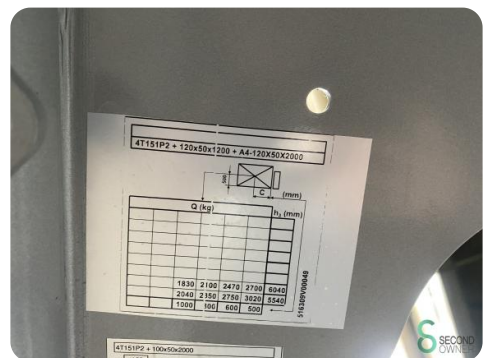

### Spezifikationen

<b>Antrieb</b>	Elektrisch
<b>Kapazität</b>	775Ah
<b>Marke/Typ</b>	Still
<b>Batteriespannung</b>	80V
<b>Optionen</b>	Nicht markierende Reifen, Arbeitsscheinwerfer, Frei-hub
<b>Freihub</b>	2200mm

### Abmessungen

<b>Länge</b>	2600
<b>Breite</b>	1300
<b>Höhe</b>	2750
<b>Gewicht</b>	5539

Havenweg 6  
6603AS Wijchen

**T:** +31 6 11462913  
**E:** [Koen@secondowner.com](mailto:Koen@secondowner.com)  
**W:** <https://secondowner.com>