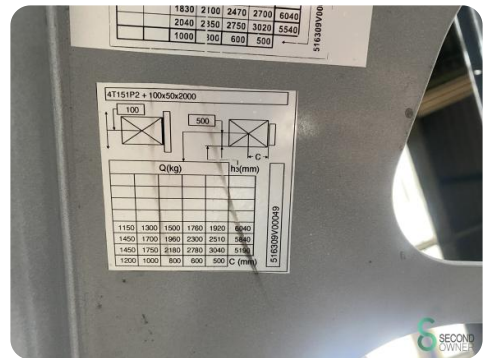

### Spezifikationen

<b>Antrieb</b>	Elektrisch
<b>Kapazität</b>	775Ah
<b>Marke/Typ</b>	Still
<b>Batteriespannung</b>	80V
<b>Optionen</b>	Nicht markierende Reifen, Arbeitsscheinwerfer, Frei-hub
<b>Freihub</b>	2200mm

### Abmessungen

<b>Länge</b>	2600
<b>Breite</b>	1300
<b>Höhe</b>	2750
<b>Gewicht</b>	5539

Havenweg 6  
6603AS Wijchen

**T:** +31 6 11462913  
**E:** [Koen@secondowner.com](mailto:Koen@secondowner.com)  
**W:** <https://secondowner.com>