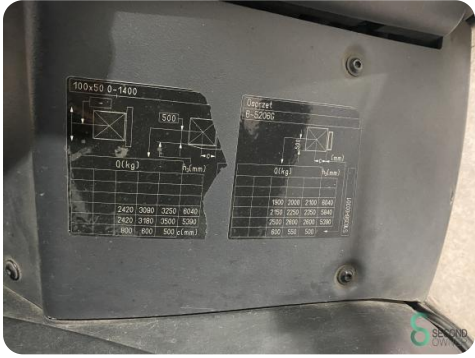

Batteriespannung 80Vg

Baujahr der Batterie 2017

Abmessungen

Länge 2550

Breite 1300

Höhe 2700

Gewicht 5539

Havenweg 6
6603AS Wijchen