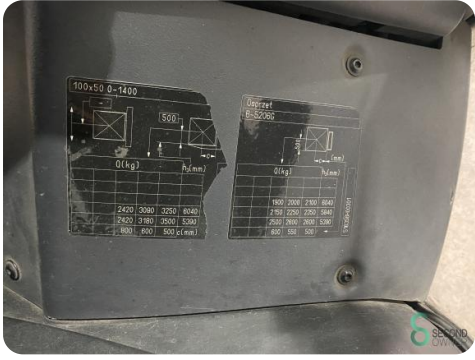

Batteriespannung 80V

Baujahr der Batterie 2017

Abmessungen

Länge 2550 mm

Breite 1300 mm

Höhe 2700 mm

Gewicht 5539 kg

Havenweg 6
6603AS Wijchen