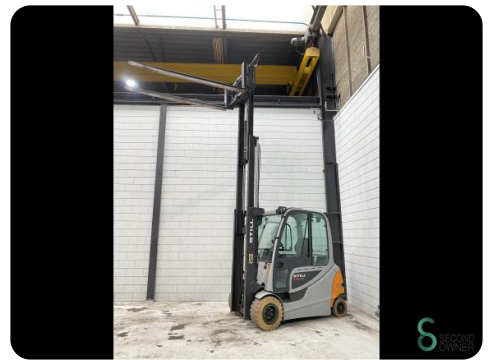

Gabelstapler - Still RX60-35

Gabelstapler - Still RX60-35

WKH.4686

Elektrisch

4600mm

3500kg

11528

2018

Marke Still

Modell RX60-35

Baujahr 2018

Spezifikationen

Antrieb	Elektrisch
Kapazität	775Ah
Marke/Typ	5 PZS 775
Batteriespannung	80V
Baujahr der Batterie	2018
Optionen	Frei-hub, Volle Kabine, Arbeitsscheinwerfer, Nicht markierende Reifen

Abmessungen

Länge	2450
Breite	1300
Höhe	2240
Gewicht	5539

Havenweg 6
6603AS Wijchen

T: +31 6 11462913
E: Koen@secondowner.com
W: <https://secondowner.com>