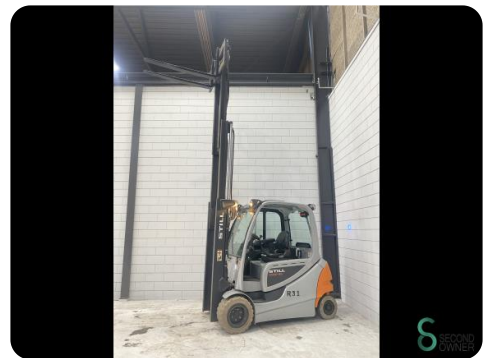

Gabelstapler - Still RX60-35

Gabelstapler - Still RX60-35

WKH.4545

Elektrisch

4500mm

3500kg

1242

2019

Marke Still

Modell RX60-35

Baujahr 2019

Spezifikationen

Antrieb	Elektrisch
Kapazität	775Ah
Marke/Typ	Still 80V 5 PZS 775
Batteriespannung	80V
Baujahr der Batterie	2019
Freihub	1500mm

Abmessungen

Länge	2523
Breite	1250
Höhe	2130
Gewicht	5539