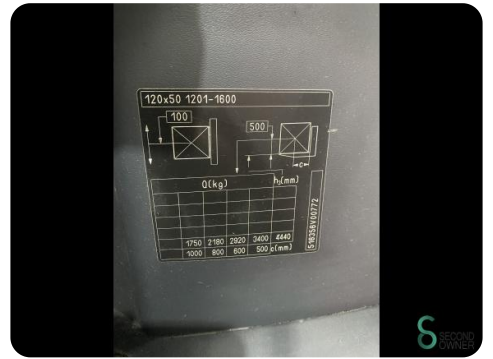

Baujahr der Batterie 2019

Prüfung bis 09.2025

Abmessungen

Länge 2600

Breite 1300

Höhe 2130

Gewicht 6012

Havenweg 6
6603AS Wijchen