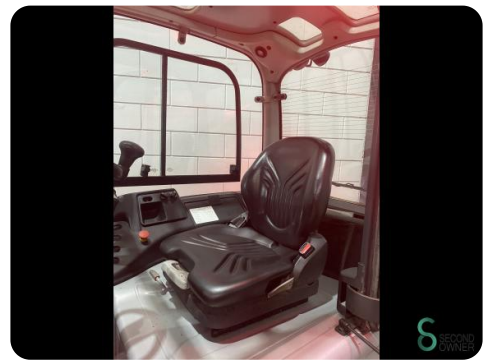

Gabelstapler - Still RX60-35

Gabelstapler - Still RX60-35

WKH5.484

Elektrisch

4440mm

3500kg

12732

2019

Marke Still

Modell RX60-35

Baujahr 2019

Spezifikationen

Antrieb	Elektrisch
Kapazität	775Ah
Marke/Typ	Still
Batteriespannung	80V
Baujahr der Batterie	2019
Prüfung bis	09.2025

Abmessungen

Länge	2600
Breite	1300
Höhe	2130
Gewicht	6012