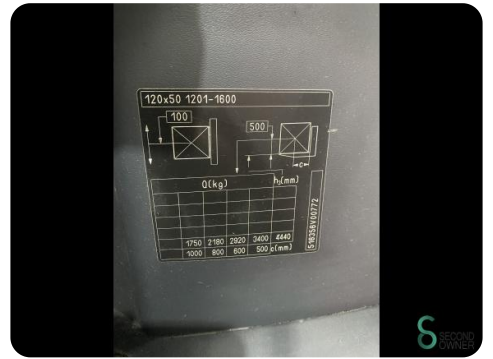

Marke Still

Modell RX60-35

Baujahr 2019

Spezifikationen

Antrieb	Elektrisch
Kapazität	775Ah
Marke/Typ	Still
Batteriespannung	80V
Baujahr der Batterie	2019
Prüfung bis	09.2025

Abmessungen

Länge	2600
Breite	1300
Höhe	2130
Gewicht	6012