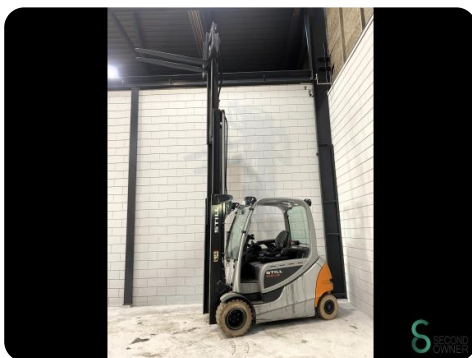

Gabelstapler - Still RX60-35

Gabelstapler - Still RX60-35

WKH.4497

Elektrisch

4950mm

3500kg

3612

2019

Marke Still

Modell RX60-35

Baujahr 2019

Spezifikationen

Antrieb	Elektrisch
Kapazität	775Ah
Batterietestergebnis	85%
Marke/Typ	Soester Batterie Systeme 5 PzS 775
Baujahr der Batterie	2021
Freihub	1700mm

Abmessungen

Länge	2523
Breite	1350
Höhe	2300
Gewicht	5539

Havenweg 6
6603AS Wijchen

T: +31 6 11462913
E: Koen@secondowner.com
W: <https://secondowner.com>