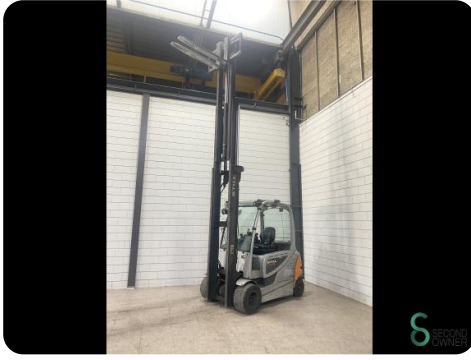

Gabelstapler - Still RX60-35

Gabelstapler - Still RX60-35

WKH5.886

Elektrisch

6640mm

3500kg

14514

2018

Marke Still

Modell RX60-35

Baujahr 2018

Spezifikationen

Antrieb	Elektrisch
Kapazität	775Ah
Marke/Typ	Marathon
Batteriespannung	80V
Baujahr der Batterie	2019
Optionen	Joystick, Arbeitsscheinwerfer, Halbe Kabine, Frei-hub

Abmessungen

Länge	2550
Breite	1300
Höhe	2900
Gewicht	5539

Havenweg 6
6603AS Wijchen

T: +31 6 11462913
E: Koen@secondowner.com
W: <https://secondowner.com>