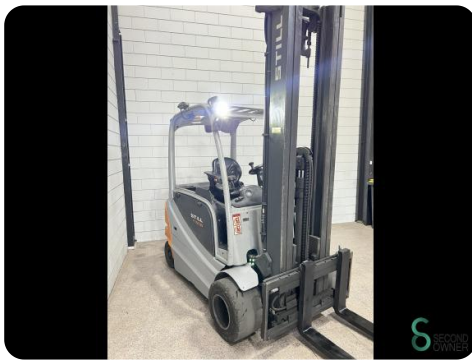

MARATHON Classic

05 EP26-Q775 SC

419015010010

57019024010

1200600091

10/2018

80 V

775 Ah

40

1840 kg

312 L

Made in Poland by GNB INDUSTRIAL POWER
a division of EXIDE TECHNOLOGIES S.A.
ul. Górska 11/13, 01-010 Warszawa, www.gnb.com

GNB INDUSTRIAL POWER

120x560 e-1200

1800 1930 1930 8640

2180 2500 2500 6040

2180 2900 2900 5680

2180 2920 3300 5380

800 600 500 c(mm)

5103156.000832

120x560 e-1200

1800 1930 1930 8640

2180 2500 2500 6040

2180 2900 2900 5680

2180 2920 3300 5380

800 600 500 c(mm)

5103156.000832