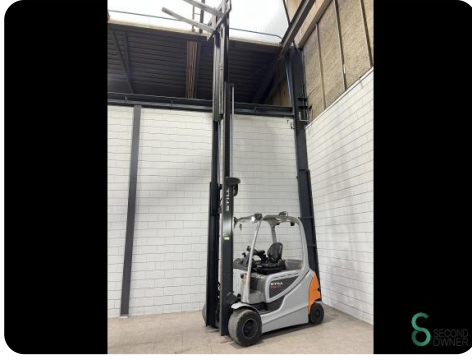

MARATHON Classic

05 EP26-Q775 SC

419015010010

57019024010

1200600091

10/2018

80 V

775 Ah

40

1840 kg

312 L

Made in Poland by GNB INDUSTRIAL POWER
a division of EXIDE TECHNOLOGIES S.A.
ul. Górska 11/13, 01-010 Warszawa, www.gnb.com

GNB INDUSTRIAL POWER

120x560 e-1200

1800 1930 1930 8640

2180 2500 2500 6040

2180 2900 2900 5680

2180 2920 3300 5380

800 600 500 c(mm)

5103156.000832

120x560 e-1200

1800 1930 1930 8640

2180 2500 2500 6040

2180 2900 2900 5680

2180 2920 3300 5380

800 600 500 c(mm)

5103156.000832