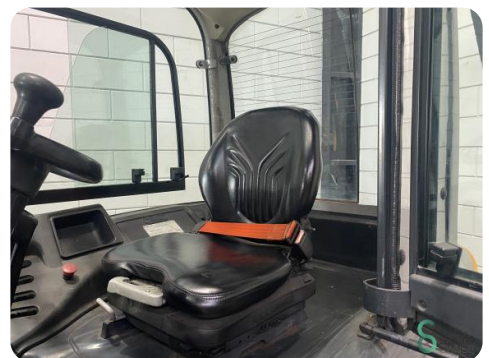

Havenweg 6
6603AS Wijchen

T: +31 610518833
E: tess@secondowner.com
W: <https://secondowner.com>