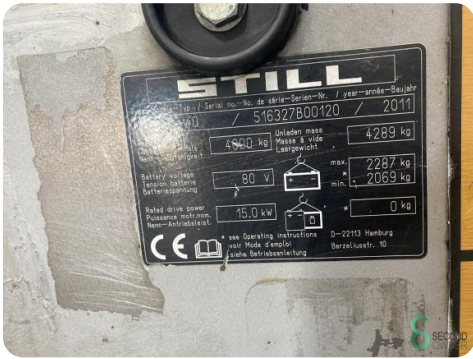

Marke Still

Modell RX60-40

Baujahr 2011

Spezifikationen

Antrieb	Elektrisch
Marke/Typ	Still
Batteriespannung	80V
Optionen	Arbeitsscheinwerfer, Volle Kabine
Maximale Gabelbreite	2230mm
Durchfahrtshöhe	2970mm

Für alle Produktspezifikationen hier klicken

Abmessungen

Länge	2950 mm
Breite	1250 mm
Höhe	2970 mm
Gewicht	6477 kg

Havenweg 6
6603AS Wijchen

T: +31 610518833
E: tess@secondowner.com
W: <https://secondowner.com>