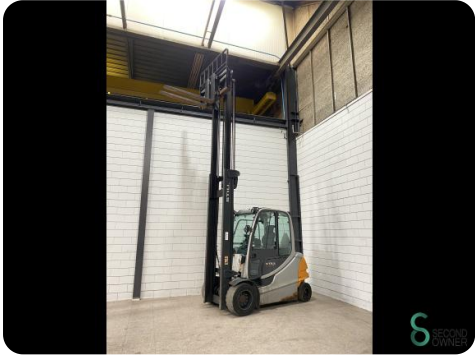

Gabelstapler - Still RX60-40

Gabelstapler - Still RX60-40

WKH5.455

Elektrisch

4910mm

4000kg

15936

2007

Marke Still

Modell RX60-40

Baujahr 2007

Spezifikationen

Antrieb	Elektrisch
Kapazität	930Ah
Optionen	Joystick, Volle Kabine, Arbeitsscheinwerfer, Heizung, Ra...
Maximale Gabelbreite	1150mm
Durchfahrtshöhe	3180mm
Anbaugeräte	Seitenverschiebung, Gabelverstellung

Abmessungen

Länge	2900
Breite	1250
Höhe	3180
Gewicht	6477

Havenweg 6
6603AS Wijchen

T: +31 6 11462913
E: Koen@secondowner.com
W: <https://secondowner.com>