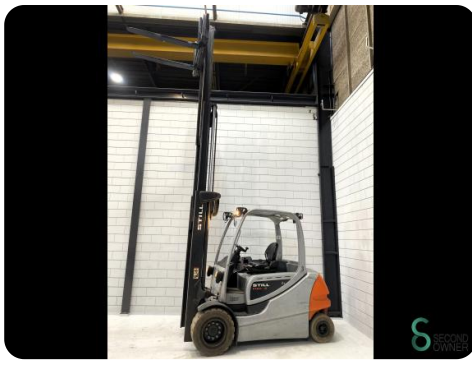

Gabelstapler - Still RX60-40

Gabelstapler - Still RX60-40

WKH.4402

4000kg

5450mm

2017

10891

Elektrisch

Marke Still

Modell RX60-40

Baujahr 2017

Spezifikationen

Antrieb Elektrisch

Kapazität 930Ah

Freihub 1850mm

Durchfahrtshöhe 2600mm

Gabelzinkenlänge 1300mm

Hubkraft 4000kg

Abmessungen

Länge 2886

Breite 1400

Höhe 2600

Gewicht 7200

Havenweg 6
6603AS Wijchen