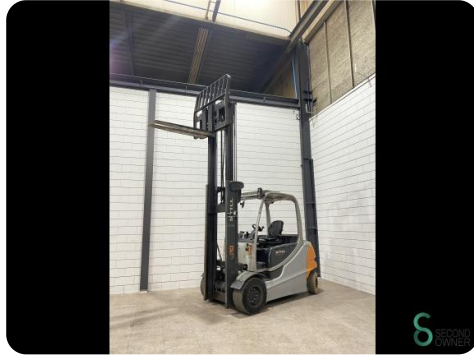

## Gabelstapler - Still RX60-45

## Gabelstapler - Still RX60-45

WKH5.444

Elektrisch

3500mm

4500kg

29906

2011

**Marke** Still

**Modell** RX60-45

**Baujahr** 2011

### Abmessungen

|                |      |
|----------------|------|
| <b>Länge</b>   | 3050 |
| <b>Breite</b>  | 1400 |
| <b>Höhe</b>    | 2480 |
| <b>Gewicht</b> | 6793 |

Havenweg 6  
6603AS Wijchen

T: +31 6 11462913  
E: Koen@secondowner.com  
W: <https://secondowner.com>