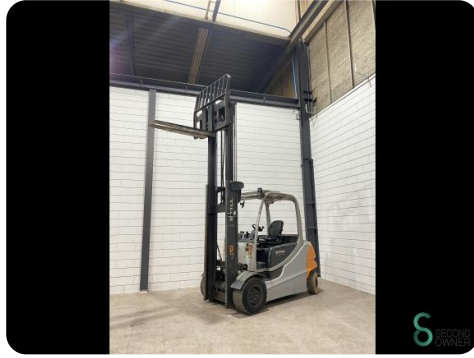

## Gabelstapler - Still RX60-45

## Gabelstapler - Still RX60-45

WKH5.444

4500kg

3500mm

2011

29906

Elektrisch

**Marke** Still

### Abmessungen

**Länge** 3050

**Breite** 1400

**Höhe** 2480

**Gewicht** 6793

Havenweg 6  
6603AS Wijchen

T: +31 6 11462913  
E: Koen@secondowner.com  
W: <https://secondowner.com>