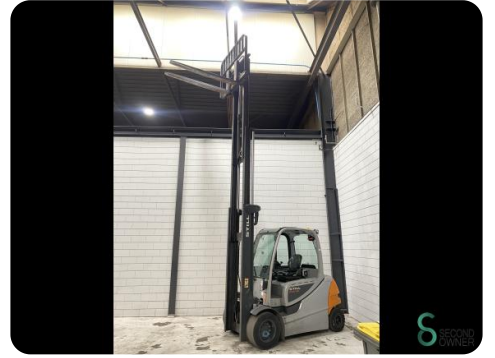

Gabelstapler - Still RX60-50

Gabelstapler - Still RX60-50

WKH.4767

Elektrisch

7180mm

5000kg

5059

2018

Marke Still

Modell RX60-50

Baujahr 2018

Spezifikationen

Antrieb	Elektrisch
Kapazität	930Ah
Batteriespannung	80V
Baujahr der Batterie	2018
Optionen	Arbeitsscheinwerfer, Frei-hub, Halbe Kabine
Freihub	2050mm

Abmessungen

Länge	2900
Breite	1400
Höhe	2800
Gewicht	7688

Havenweg 6
6603AS Wijchen

T: +31 6 11462913
E: Koen@secondowner.com
W: <https://secondowner.com>