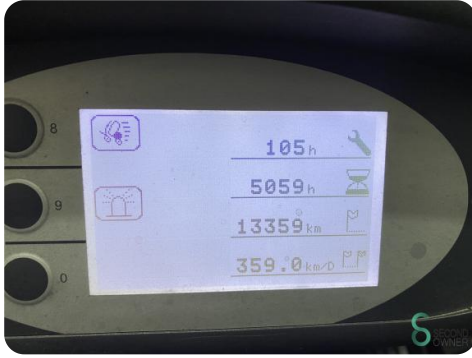

Marke Still

Modell RX60-50

Baujahr 2018

Spezifikationen

Antrieb	Elektrisch
Kapazität	930Ah
Batteriespannung	80V
Baujahr der Batterie	2018
Optionen	Arbeitsscheinwerfer, Frei-hub, Halbe Kabine
Freihub	2050mm

Abmessungen

Länge	2900
Breite	1400
Höhe	2800
Gewicht	7688

Havenweg 6
6603AS Wijchen

T: +31 6 11462913
E: Koen@secondowner.com
W: <https://secondowner.com>