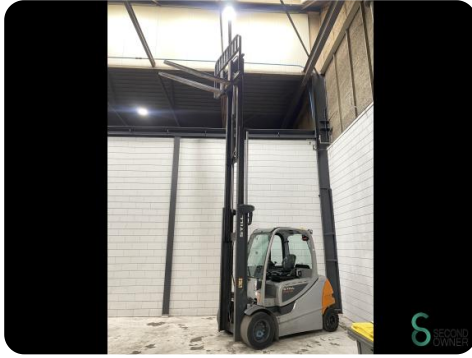

## Gabelstapler - Still RX60-50

## Gabelstapler - Still RX60-50

WKH.4767

5000kg

7180mm

2018

5059

Elektrisch

**Marke** Still

### Abmessungen

**Länge** 2900

**Breite** 1400

**Höhe** 2800

**Gewicht** 7688

Havenweg 6  
6603AS Wijchen

T: +31 6 11462913  
E: Koen@secondowner.com  
W: <https://secondowner.com>