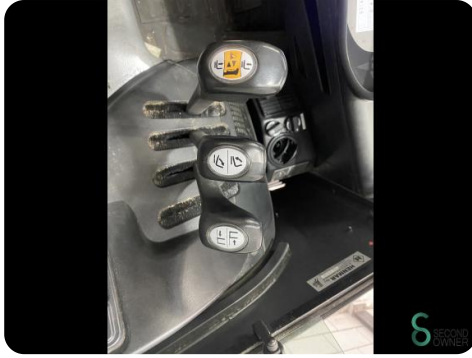

Havenweg 6
6603AS Wijchen

T: +31 6 11462913
E: Koen@secondowner.com
W: <https://secondowner.com>