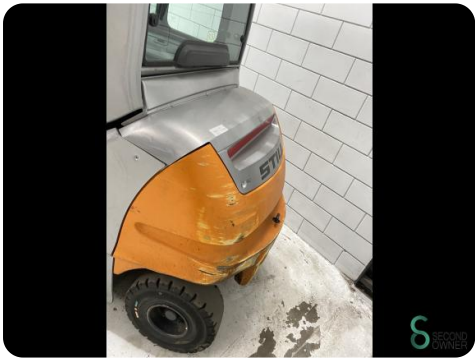

Gabelstapler - Still RX60-50

Gabelstapler - Still RX60-50

WKH.4767

Elektrisch

7180mm

5000kg

5059

2018

Marke Still

Modell RX60-50

Baujahr 2018

Spezifikationen

Antrieb	Elektrisch
Kapazität	930Ah
Batteriespannung	80V
Baujahr der Batterie	2018
Optionen	Arbeitsscheinwerfer, Frei-hub, Halbe Kabine
Freihub	2050mm

Abmessungen

Länge	2900
Breite	1400
Höhe	2800
Gewicht	7688

Havenweg 6
6603AS Wijchen

T: +31 6 11462913
E: Koen@secondowner.com
W: <https://secondowner.com>