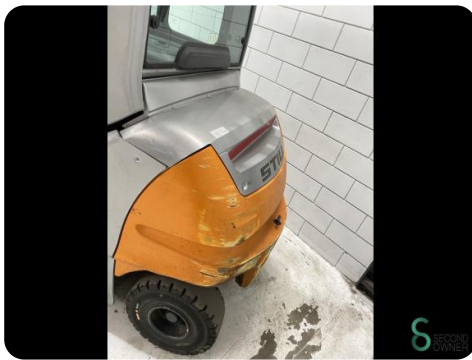

## Gabelstapler - Still RX60-50

## Gabelstapler - Still RX60-50

WKH.4767

5000kg

7180mm

2018

5059

Elektrisch

**Marke** Still

### Spezifikationen

**Antrieb** Elektrisch

**Kapazität** 930Ah

**Batteriespannung** 80V  
g

**Baujahr der Batterie** 2018

**Optionen** Arbeitsscheinwerfer, Frei-hub, Halbe Kabine

**Freihub** 2050mm

### Abmessungen

**Länge** 2900

**Breite** 1400

**Höhe** 2800

**Gewicht** 7688

Havenweg 6  
6603AS Wijchen

T: +31 6 11462913  
E: Koen@secondowner.com  
W: <https://secondowner.com>