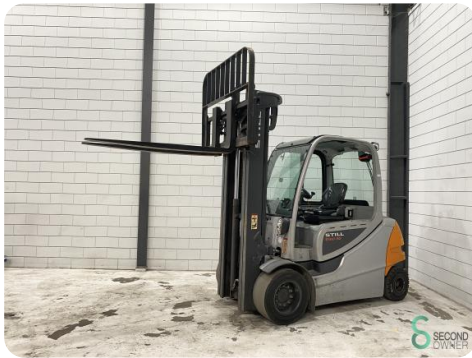

Gabelstapler - Still RX60-50

Gabelstapler - Still RX60-50

WKH.4767

Elektrisch

7180mm

5000kg

5059

2018

Marke Still

Modell RX60-50

Baujahr 2018

Spezifikationen

Antrieb	Elektrisch
Kapazität	930Ah
Batteriespannung	80V
Baujahr der Batterie	2018
Optionen	Arbeitsscheinwerfer, Frei-hub, Halbe Kabine
Freihub	2050mm

Abmessungen

Länge	2900
Breite	1400
Höhe	2800
Gewicht	7688

Havenweg 6
6603AS Wijchen

T: +31 6 11462913
E: Koen@secondowner.com
W: <https://secondowner.com>