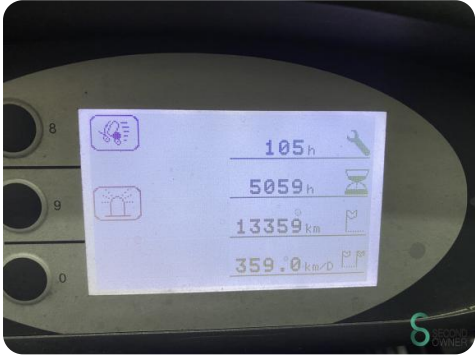

### Spezifikationen

**Antrieb** Elektrisch

**Kapazität** 930Ah

**Batteriespannung** 80V  
g

**Baujahr der Batterie** 2018

**Optionen** Arbeitsscheinwerfer, Frei-hub, Halbe Kabine

**Freihub** 2050mm

### Abmessungen

**Länge** 2900

**Breite** 1400

**Höhe** 2800

**Gewicht** 7688

Havenweg 6  
6603AS Wijchen

T: +31 6 11462913  
E: Koen@secondowner.com  
W: <https://secondowner.com>