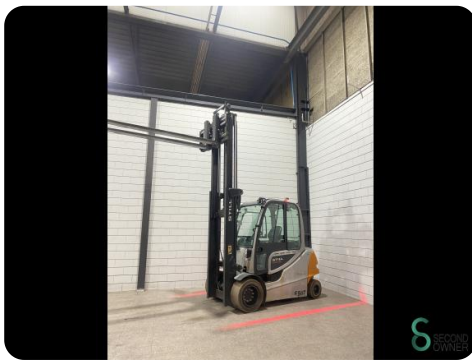

## Gabelstapler - Still RX60-50

## Gabelstapler - Still RX60-50

WKH5.478

Elektrisch

3480mm

5000kg

15587

2017

**Marke** Still

**Modell** RX60-50

**Baujahr** 2017

### Abmessungen

<b>Länge</b>	2950
<b>Breite</b>	1400
<b>Höhe</b>	2460
<b>Gewicht</b>	7586

Havenweg 6  
6603AS Wijchen

T: +31 6 11462913  
E: Koen@secondowner.com  
W: <https://secondowner.com>