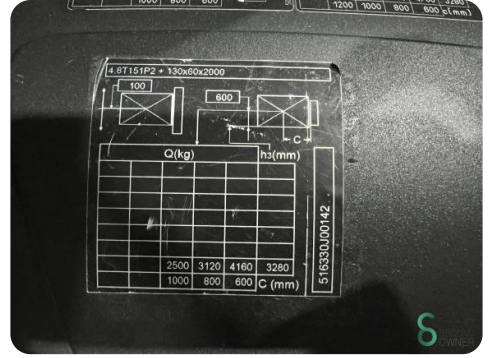

Gabelstapler - Still RX60-50/600

Gabelstapler - Still RX60-50/600

WKH.4841

Elektrisch

3360mm

4990kg

6640

2018

Marke Still

Modell RX60-50/600

Baujahr 2018

Spezifikationen

Antrieb	Elektrisch
Kapazität	930Ah
Batteriespannung	80V
Optionen	Volle Kabine, Nicht markierende Reifen, Arbeitsscheinwerfer
Durchfahrtshöhe	2480mm
Anbaugerät	Seitenverschiebung, Gabelverstellung

Abmessungen

Länge	2960
Breite	1390
Höhe	2480
Gewicht	7700

Havenweg 6
6603AS Wijchen

T: +31 6 11462913
E: Koen@secondowner.com
W: <https://secondowner.com>