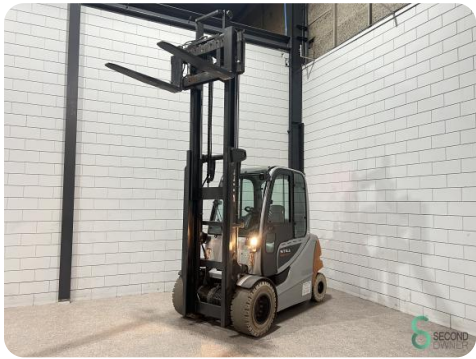

Gabelstapler - Still RX60-50/600

Gabelstapler - Still RX60-50/600

WKH.4841

Elektrisch

3360mm

4990kg

6640

2018

Marke Still

Modell RX60-50/600

Baujahr 2018

Spezifikationen

Antrieb	Elektrisch
Kapazität	930Ah
Batteriespannung	80V
Optionen	Volle Kabine, Nicht markierende Reifen, Arbeitsscheinwerfer
Durchfahrtshöhe	2480mm
Anbaugerät	Seitenverschiebung, Gabelverstellung

Abmessungen

Länge	2960
Breite	1390
Höhe	2480
Gewicht	7700

Havenweg 6
6603AS Wijchen

T: +31 6 11462913
E: Koen@secondowner.com
W: <https://secondowner.com>