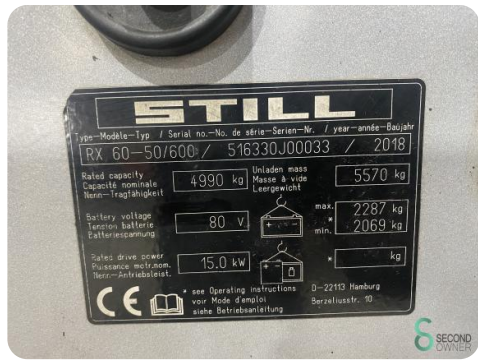

Gabelstapler - Still RX60-50/600

Gabelstapler - Still RX60-50/600

WKH5.479

Elektrisch

3850mm

4990kg

16387

2018

Marke Still

Modell RX60-50/600

Baujahr 2018

Spezifikationen

Antrieb	Elektrisch
Kapazität	930Ah
Marke/Typ	Hoppecke
Batteriespannung	80V
Baujahr der Batterie	2017
Prüfung bis	03.2025

Abmessungen

Länge	3050
Breite	1400
Höhe	2820
Gewicht	7857