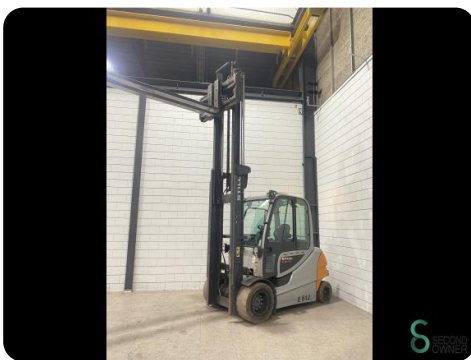

Gabelstapler - Still RX60-50/600

Gabelstapler - Still RX60-50/600

WKH5.479

Elektrisch

3850mm

4990kg

16387

2018

Marke Still

Modell RX60-50/600

Baujahr 2018

Spezifikationen

Antrieb	Elektrisch
Kapazität	930Ah
Marke/Typ	Hoppecke
Batteriespannung	80V
Baujahr der Batterie	2017
Prüfung bis	03.2025

Abmessungen

Länge	3050
Breite	1400
Höhe	2820
Gewicht	7857