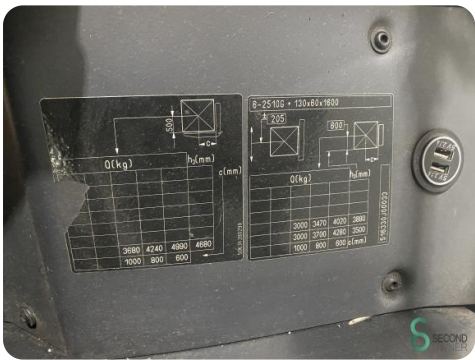

Marke Still

Modell RX60-50/600

Baujahr 2018

Spezifikationen

Antrieb	Elektrisch
Kapazität	930Ah
Marke/Typ	Hoppecke
Batteriespannung	80V
Baujahr der Batterie	2017
Prüfung bis	03.2025

Abmessungen

Länge	3050
Breite	1400
Höhe	2820
Gewicht	7857