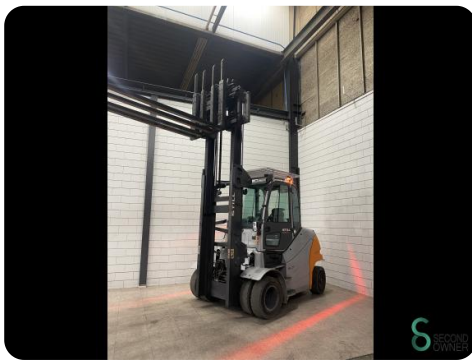

Gabelstapler - Still RX60-70

Gabelstapler - Still RX60-70

WKH6.754

7000kg

3520mm

2019

13119

Elektrisch

Marke Still

Modell RX60-70

Baujahr 2019

Spezifikationen

Antrieb Elektrisch

Kapazität 1240Ah

Marke/Typ Still

Batteriespannung 80V
g

Baujahr der Batterie 2019

Prüfung bis 06.2025

Abmessungen

Länge 3750

Breite 2000

Höhe 2920

Gewicht 12414

Havenweg 6
6603AS Wijchen