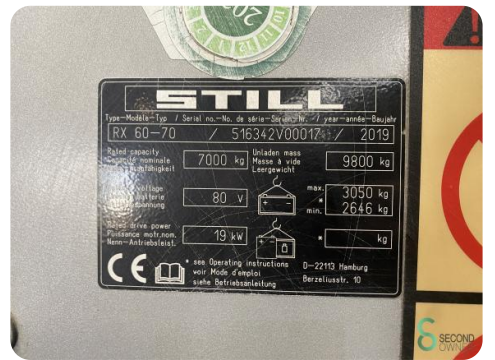

Gabelstapler - Still RX60-70

Gabelstapler - Still RX60-70

WKH6.754

7000kg

3520mm

2019

13119

Elektrisch

Marke Still

Modell RX60-70

Baujahr 2019

Spezifikationen

Antrieb Elektrisch

Kapazität 1240Ah

Marke/Typ Still

Batteriespannung 80V
g

Baujahr der Batterie 2019

Prüfung bis 06.2025

Abmessungen

Länge 3750

Breite 2000

Höhe 2920

Gewicht 12414

Havenweg 6
6603AS Wijchen