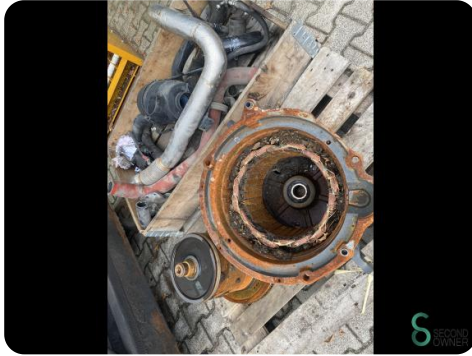

Havenweg 6
6603AS Wijchen

T: +31 6 11462913
E: Koen@secondowner.com
W: <https://secondowner.com>