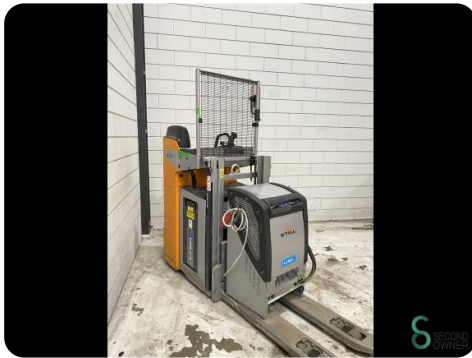

Stapler - Still SXD20

Stapler - Still SXD20

WKH.4729

Elektrisch

701

2019

Marke Still

Modell SXD20

Baujahr 2019

Spezifikationen

Antrieb	Elektrisch
Prüfung bis	02.2025
Durchfahrthöhe	1950mm
Gabelzinnenlänge	1150mm
Hubkraft	2000kg
Mast	Duplex

Abmessungen

Länge	1000
Breite	750
Höhe	1950
Gewicht	1306

Havenweg 6
6603AS Wijchen