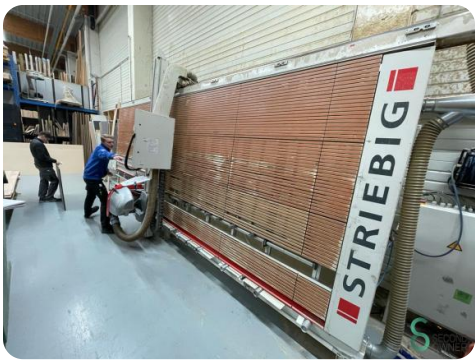

Havenweg 6
6603AS Wijchen

T: +31 6 57668226
E: Glenn@secondowner.com
W: <https://secondowner.com>