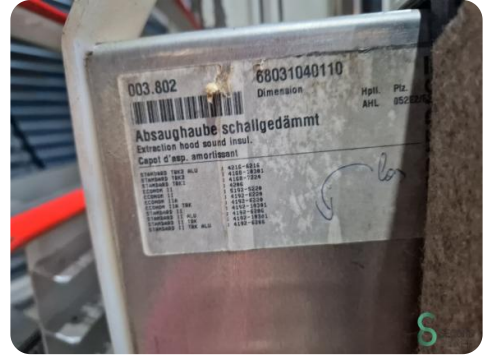

## Vertikales Plattensäge / Wandsäge - Striebig Standard II 5192

### Vertikales Plattensäge / Wandsäge - Striebig Standard II 5192

HOU.1838

4300mm

6kW

1993

<b>Marke</b>	Striebig
<b>Modell</b>	Standard II 5192
<b>Baujahr</b>	1993

### Abmessungen

<b>Länge</b>	5451
<b>Breite</b>	1535
<b>Höhe</b>	2613
<b>Gewicht</b>	800

Havenweg 6  
6603AS Wijchen

T: +31 6 57668226  
E: Glenn@secondowner.com  
W: <https://secondowner.com>